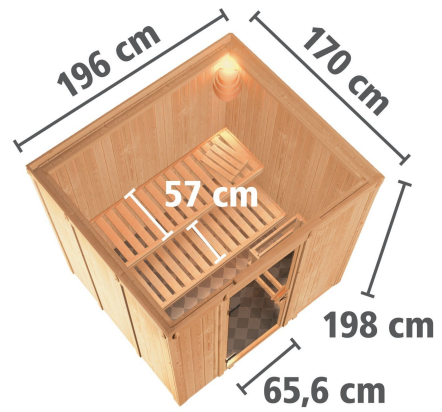

ENERGIESPARTÜR

1. 01 Türrahmen aus Massivholz
2. 02 Wärme gedämmte Holztür mit klarem Isolierglas
3. 03 Rechts und links anschlagbar
4. 04 Rollverschluss

TÜRPOSITION VARIABEL