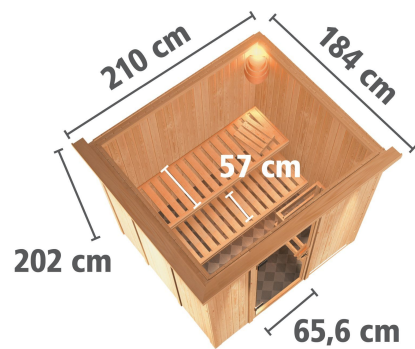

Produktinformation

Sauna Daria Artikel-Nr. 85929

Dachkranz
mit Dachkranz

Saunatür
Energiespartür Holztür gedämmt

Saunaofen
ohne Ofen

Bank 1 Tiefe	57 cm
Kopfstütze Material	Espe
Spiegelbar	ja
Innenmaß Höhe	192 cm
Innenmaß Breite	181 cm
Außenmaß Höhe	202 cm
Bank 2 Tiefe	57 cm
Bauweise	vormontierte Elemente
Verpackungsmaße mm/Gewicht kg	880x570x440x39,2
Anzahl Bänke	2 Stk.
Durchgangsmaß Höhe	173 cm
Ofenschutz Tiefe	51 cm
Material	Nordische Fichte
Ofenschutz Breite	60 cm
Ofenschutz Material	nordische Fichte
Verpackungsmaße mm/Gewicht kg	1920x800x290x38
Bank Material	Espe
Sitzplätze	4
Tür Höhe	175 cm
Verpackungsmaße mm/Gewicht kg	2500x150x150x11
Ofenschutz Höhe	80 cm
Umbauter Raum	5,6 m ³
Grundfläche	3,3 m ²
Tür Scheibenfarbe	klar
Position Tür und Zuluft tauschbar	ja
Saunadach Dämmung	42 mm
Bank 3 Tiefe	-
Einstiegsart	Fronteinstieg
Saunadach Bauweise	vormontierte Elemente
Liegeplätze	2
Innenmaß Tiefe	155 cm
Verpackungsmaße mm/Gewicht kg	2030x1230x760x280
Durchgangsmaß Breite	64 cm
Öffnungsrichtung Tür	rechts und links anschlagbar
Außenmaß Tiefe	184 cm
Türart	Holztür mit Isolierglas, wärme gedämmt
Anzahl der Kopfstützen	1 Stk.
Außenmaß Breite	210 cm

TÜRPOSITION VARIABEL

ENERGIESPARTÜR

- 01 Türrahmen aus Massivholz
- 02 Wärmedämmte Holztür mit klarem Isolierglas
- 03 Rechts und links anschlagbar
- 04 Rollverschluss

68 MM ELEMENT-BAUWEISE

- 01 Einfache Montage
- 02 Innenliegende Rahmenkonstruktion
- 03 42 mm starke Mineraldämmwolle
- 04 Innen- und Sichtseiten mit 12,5 mm Spezial-Softline-Profilholz