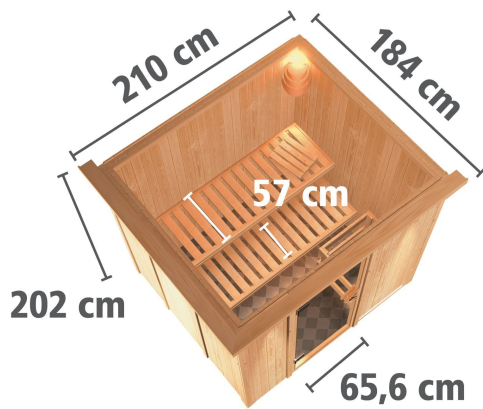

DIE BESONDERHEITEN UNSERES

Plug&Play 3,6kW Finnisch

- Steckerfertig
- Inkl. Kabel
- Maße [BxHxT]:
  28 x 46 x 46 cm

- Kombinierbar mit Steuerung
  Easy P&P
- Temperaturwahl von
  50 - 80 °C

- Inkl. 18 kg Saunasteine
  (Diabas)
- TÜV und VDE geprüft
- 230 Volt