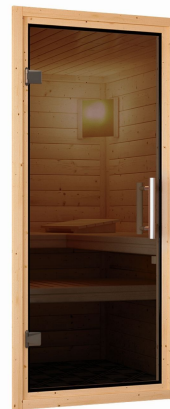

GRAPHIT GANZGLASTÜR

- 01 Türrahmen aus Massivholz
- 02 8 mm starkes Einseibeisicherheitsglas
- 03 Rechts und links anschlagbar
- 04 Türbeschläge justierbar
- 05 Bewährte Magnetverschlusstechnik