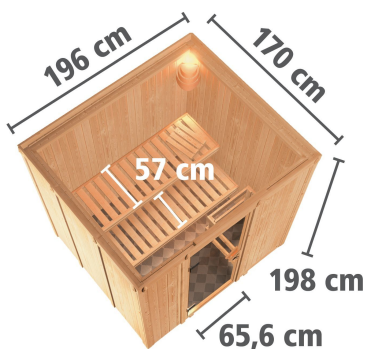

68 MM

Plug & Play Saunen

- Optional mit attraktivem Dachkranz einschließlich 3 LED-Spots
- Steckerfertig ohne Elektrikerkosten
- Inkl. Banken und Kopfhitze aus hochwertigem Espenholz
- Einfache und praktische Elementbauweise aus 68 mm starken Wandelementen
- Inkl. 42 mm dicker Mineraldämmwolle
- Säulen aus naturbeseinigtem, langsam wachsendem, nordischer Fichte
- 8 mm Saunatür aus Einschleibersicherheitsglas
- Türrahmen aus Massivholz
- Besondere Magnetriegelschloss-technik
- Türbeschläge mit Exzenter justierbar

DIE BESONDERHEITEN UNSERES

Plug&Play 3,6kW Finnisch

- Steckerfertig
- Inkl. Kabel
- Maße [BxHxT]: 28 x 46 x 46 cm
- Kombinierbar mit Steuerung Easy P&P
- Temperaturwahl von 50 - 80 °C
- Inkl. 18 kg Saunasteine (Diabas)
- TÜV und VDE geprüft
- 230 Volt
- Keine Elektrikerkosten
- Keine aufwendigen Umbauten

TÜRPOSITION VARIABEL

OFENSCHUTZGITTER CLASSIC

1. 01 Aus hochwertiger nordischer Fichte
2. 02 Besonders glatt gehobelt
3. 03 Bietet optimalen Schutz