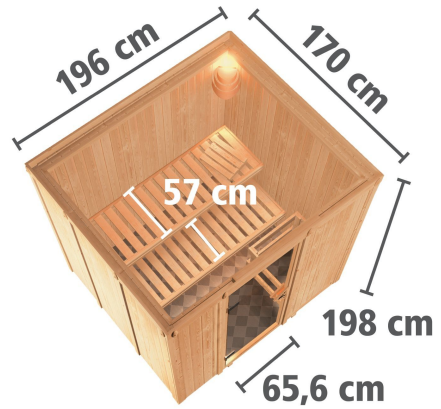

DIE BESONDERHEITEN UNSERES

Plug&Play 3,6kW
Bio-Kombiofen

- kombinierbar mit Steuerung
  Easy Bio P&P
- Temperaturwahl von
  50 - 80 °C
- Inkl. 18 kg Saunasteine
  (Diabas)

- Verdampfeinheit-Leistung
  von 1200 Watt
- TÜV und VDE geprüft
- 230 Volt
- Keine Elektrikerkosten
- Keine aufwendigen Umbauten