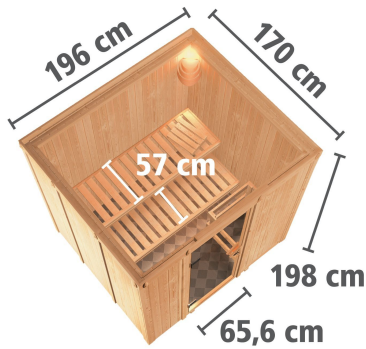

## Sauna Daria Artikel-Nr. 85941

Saunatür  
Klare Ganzglastür

Dachkranz  
ohne Dachkranz

Saunaofen  
ohne Ofen

Bank 1 Tiefe	57 cm
Kopfstütze Material	Espe
Spiegelbar	ja
Innenmaß Höhe	192 cm
Innenmaß Breite	181 cm
Außenmaß Höhe	198 cm
Bank 2 Tiefe	57 cm
Bauweise	vormontierte Elemente
Verpackungsmaße mm/Gewicht kg	880x570x440x39,2
Anzahl Bänke	2 Stk.
Durchgangsmaß Höhe	173 cm
Ofenschutz Tiefe	51 cm
Material	Nordische Fichte
Ofenschutz Breite	60 cm
Ofenschutz Material	nordische Fichte
Verpackungsmaße mm/Gewicht kg	1920x800x290x38
Bank Material	Espe
Sitzplätze	4
Tür Höhe	175 cm
Verpackungsmaße mm/Gewicht kg	2500x150x150x11
Ofenschutz Höhe	80 cm
Außenmaß Breite	196 cm
Umbauter Raum	5,6 m <sup>3</sup>
Grundfläche	3,3 m <sup>2</sup>
Tür Scheibenfarbe	klar
Position Tür und Zuluft tauschbar	ja
Saunadach Dämmung	42 mm
Bank 3 Tiefe	-
Einstiegsart	Fronteinstieg
Saunadach Bauweise	vormontierte Elemente
Liegeplätze	2
Innenmaß Tiefe	155 cm
Türart	Ganzglastür
Verpackungsmaße mm/Gewicht kg	2030x1230x760x280
Durchgangsmaß Breite	64 cm
Öffnungsrichtung Tür	rechts und links anschlagbar
Anzahl der Kopfstützen	1 Stk.
Außenmaß Tiefe	170 cm