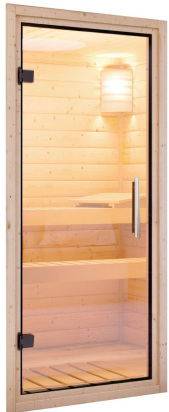

68 MM ELEMENT- BAUWEISE

- 01 Einfache Montage
- 02 Innenliegende Rahmenkonstruktion
- 03 42 mm starke Mineraldämmwolle
- 04 Innen- und Sichtseiten mit 12,5 mm Spezial-Softline-Profilholz