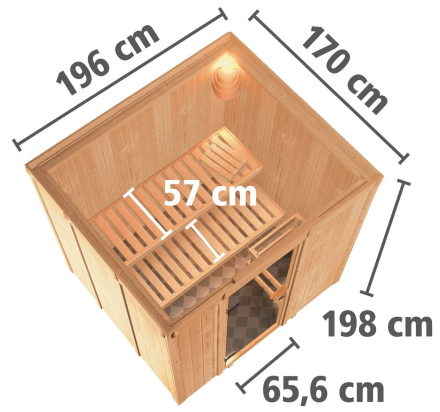

DIE BESONDERHEITEN UNSERES

Plug&Play 3,6kW
Integrierte Steuerung

- Inkl. 18 kg Saunasteine (Diabas)
- TÜV und VDE geprüft
- 230 Volt

68 MM

Plug & Play Saunen

- Steckerfertig ohne Elektrikerkosten