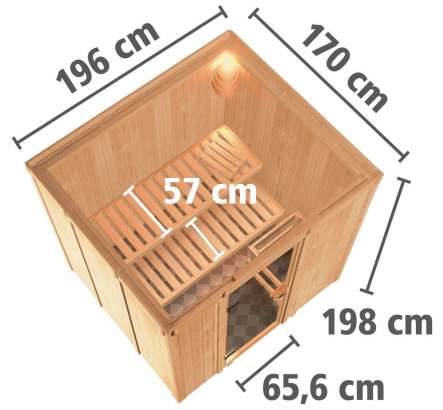

## Sauna Daria Artikel-Nr. 85943

Saunatür  
Klare Ganzglastür

Dachkranz  
ohne Dachkranz

Saunaofen  
3,6 kW Ofen + Steuergerät Easy  
Finnisch

Bank 1 Tiefe	57 cm
Kopfstütze Material	Espe
Spiegelbar	ja
Innenmaß Höhe	192 cm
Innenmaß Breite	181 cm
Außenmaß Höhe	198 cm
Bank 2 Tiefe	57 cm
Bauweise	vormontierte Elemente
Verpackungsmaße mm/Gewicht kg	880x570x440x39,2
Anzahl Bänke	2 Stk.
Durchgangsmaß Höhe	173 cm
Ofenschutz Tiefe	51 cm
Material	Nordische Fichte
Ofenschutz Breite	60 cm
Ofenschutz Material	nordische Fichte
Verpackungsmaße mm/Gewicht kg	1920x800x290x38
Bank Material	Espe
Sitzplätze	4
Tür Höhe	175 cm
Verpackungsmaße mm/Gewicht kg	2500x150x150x11
Ofenschutz Höhe	80 cm
Außenmaß Breite	196 cm
Umbauter Raum	5,6 m <sup>3</sup>
Typ Ofen	Plug & Play 3,6 KW externe Steuerung
Ofensteuerung	extern Finnisch Plug & Play
Grundfläche	3,3 m <sup>2</sup>
Tür Scheibenfarbe	klar
Position Tür und Zuluft tauschbar	ja
Saunadach Dämmung	42 mm
Bank 3 Tiefe	-
Einstiegsart	Fronteinstieg
Saunadach Bauweise	vormontierte Elemente
Liegeplätze	2
Innenmaß Tiefe	155 cm
Türart	Ganzglastür
Verpackungsmaße mm/Gewicht kg	2030x1230x760x280
Durchgangsmaß Breite	64 cm
Öffnungsrichtung Tür	rechts und links anschlagbar
Anzahl der Kopfstützen	1 Stk.
Außenmaß Tiefe	170 cm

68 MM