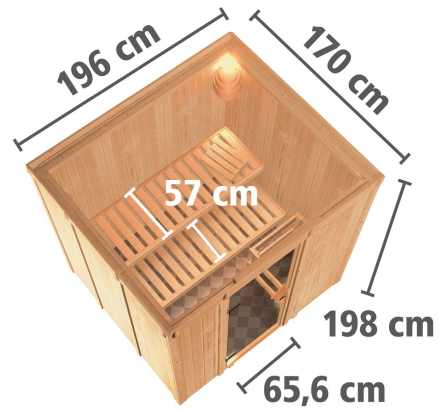

TÜRPOSITION VARIABEL