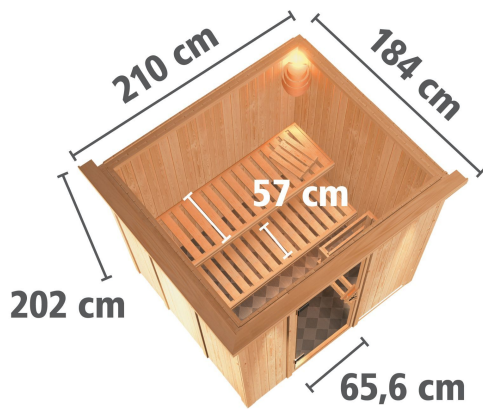

TÜRPOSITION VARIABEL

68 MM

Plug & Play Saunen

- Optional mit attraktivem Dachvornz einschließlich 3 LED-Spots
- Steckerfertig ohne Elektrikerkosten
- Inkl. Bänke und Kopfstütze aus hochwertigem Espenholz

- Einfache und praktische Elementbauweise aus 68 mm starken Wandelementen
- Inkl. 42 mm starker Mineraldämmwolle
- Sichtseiten aus naturbelassenem, langsam wachsender, nordischer Fichte
- 8 mm Saunatür aus Einscheibensicherheitsglas
- Türablässe aus Massivholz
- Bewährte Magnetschluss-technik
- Türbeschläge mittels Exzenter justierbar

Die Abbildung dient lediglich der datentechnischen Information und bildet nicht den tatsächlichen Artikel ab.