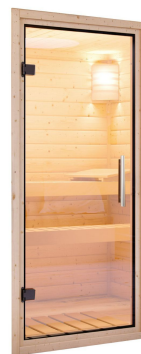

Produktinformation

Sauna Daria Artikel-Nr. 85945

Saunatür
Klare Ganzglastür

Dachkranz
mit Dachkranz

Saunaofen
ohne Ofen

Bank 1 Tiefe	57 cm
Kopfstütze Material	Espe
Spiegelbar	ja
Innenmaß Höhe	192 cm
Innenmaß Breite	181 cm
Außenmaß Höhe	202 cm
Bank 2 Tiefe	57 cm
Bauweise	vormontierte Elemente
Verpackungsmaße mm/Gewicht kg	880x570x440x39,2
Anzahl Bänke	2 Stk.
Durchgangsmaß Höhe	173 cm
Ofenschutz Tiefe	51 cm
Material	Nordische Fichte
Ofenschutz Breite	60 cm
Ofenschutz Material	nordische Fichte
Verpackungsmaße mm/Gewicht kg	1920x800x290x38
Bank Material	Espe
Sitzplätze	4
Tür Höhe	175 cm
Verpackungsmaße mm/Gewicht kg	2500x150x150x11
Ofenschutz Höhe	80 cm
Umbauter Raum	5,6 m ³
Grundfläche	3,3 m ²
Tür Scheibenfarbe	klar
Position Tür und Zuluft tauschbar	ja
Saunadach Dämmung	42 mm
Bank 3 Tiefe	-
Einstiegsart	Fronteinstieg
Saunadach Bauweise	vormontierte Elemente
Liegeplätze	2
Innenmaß Tiefe	155 cm
Türart	Ganzglastür
Verpackungsmaße mm/Gewicht kg	2030x1230x760x280
Durchgangsmaß Breite	64 cm
Öffnungsrichtung Tür	rechts und links anschlagbar
Außenmaß Tiefe	184 cm
Anzahl der Kopfstützen	1 Stk.
Außenmaß Breite	210 cm

KLARGLAS GANZGLASTÜR

- 01 Türrahmen aus Massivholz
- 02 8 mm starkes Einseibensicherheitsglas
- 03 Rechts und links anschlagbar
- 04 Türbeschläge justierbar
- 05 Bewährte Magnetverschlusstechnik

68 MM ELEMENT-BAUWEISE

- Optional mit attraktivem Dachvornz einschließlich 3 LED-Spots
- Steckerfertig ohne Elektrikerkosten
- Inkl. Bänke und Kopfstütze aus hochwertigem Espenholz

- Einfache und praktische Elementbauweise aus 68 mm starken Wandelementen
- Inkl. 42 mm starker Mineraldämmwolle
- Sichtseiten aus naturbelassenem, langsam wachsender, nordischer Fichte
- 8 mm Saunatür aus Einscheibensicherheitsglas
- Türablässe aus Massivholz
- Bewährte Magnetschluss-technik
- Türbeschläge mittels Exzenter justierbar