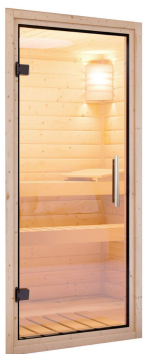

KLARGLAS GANZGLASTÜR

- 01 Türrahmen aus Massivholz
- 02 8 mm starkes Einscheibensicherheitsglas
- 03 Rechts und links anschlagbar
- 04 Türbeschläge justierbar
- 05 Bewährte Magnetverschlusstechnik