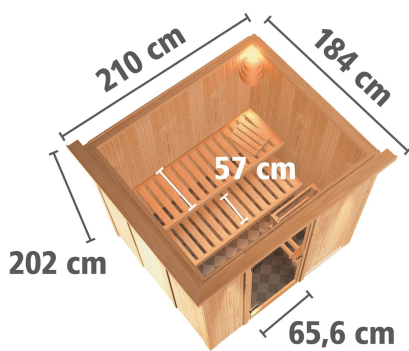

KLARGLAS GANZGLASTÜR

- 01 Türrahmen aus Massivholz
- 02 8 mm starkes Einscheibensicherheitsglas
- 03 Rechts und links anschlagbar
- 04 Türbeschläge justierbar
- 05 Bewährte Magnetverschluss-technik