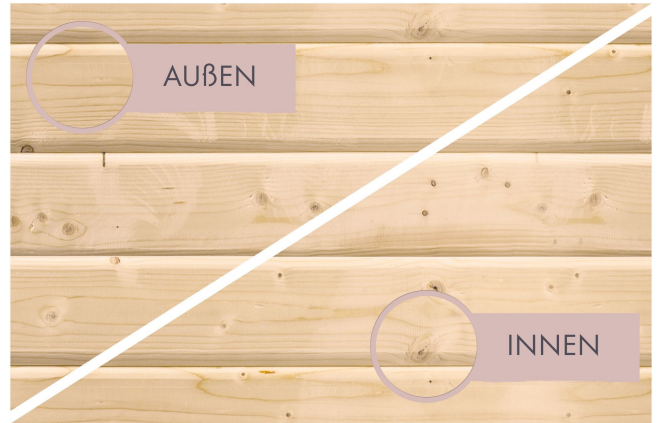

GRAPHIT GANZGLASTÜR

- 01 Türrahmen aus Massivholz
- 02 8 mm starkes Einscheibensicherheitsglas
- 03 Rechts und links anschlagbar
- 04 Türbeschläge justierbar
- 05 Bewährte Magnetverschlusstechnik

SPIEGELBARER AUFBAU MÖGLICH

OFENSCHUTZGITTER CLASSIC

- 01 Aus hochwertiger nordischer Fichte
- 02 Besonders glatt gehobelt
- 03 Bietet optimalen Schutz

68 MM

Plug & Play Saunen

- Optional mit attraktivem Dachkranz einschließlich 3 LED-Spots
- Steckfertig ohne Elektrikerkosten
- Inkl. Bänke und Kopfstütze aus hochwertigem Espenholz
- Einfache und praktische Elementbauweise aus 68 mm starken Wandelementen
- Inkl. 42 mm starker Mineraldämmwolle
- Sichtfenster aus naturbelassener, langsam wachsender, nördlicher Fichte
- 8 mm Saunatür aus Einschleissicherheitsglas
- Türdrähnen aus Massivholz
- Bewährte Magnetverschluss-technik
- Türbeschläge mittels Exzenter justierbar