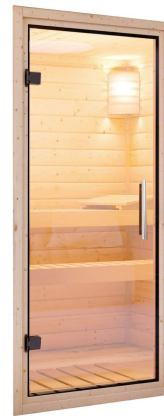

KLARGLAS GANZGLASTÜR

- 01 Türrahmen aus Massivholz
- 02 8 mm starkes Einscheibensicherheitsglas
- 03 Rechts und links anschlagbar
- 04 Türbeschläge justierbar
- 05 Bewährte Magnetverschlusstechnik