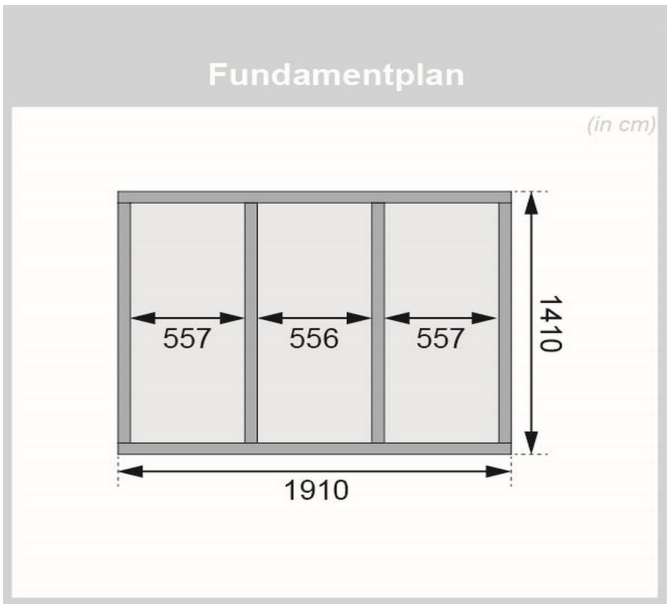

SCHUTZ DURCH
KDI

LANGFRISTIGER SCHUTZ
40 x 60mm Fundament Balken

KDI UNTERLEGER