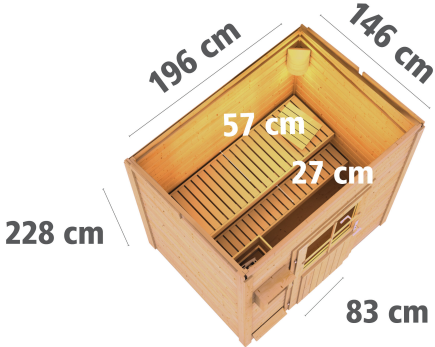

SCHUTZ DURCH
KDI

LANGFRISTIGER SCHUTZ
40 x 60mm Fundament Balken

KDI UNTERLEGER