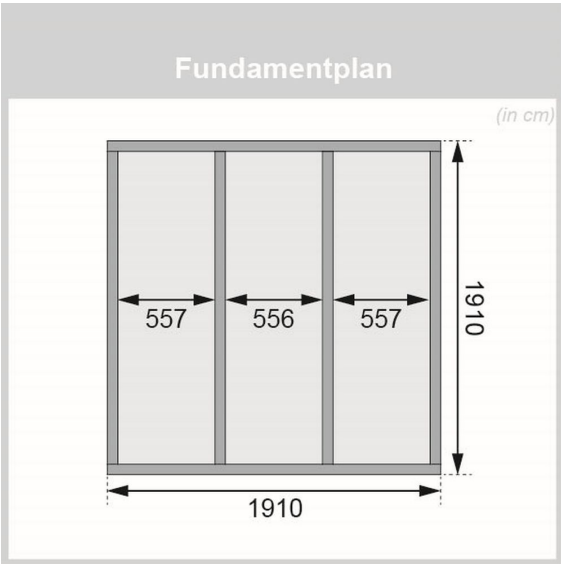

Produktinformation

Saunahaus Torge Artikel-Nr. 86172

Tür
Milchglas Saunatür

Farbe
Naturbelassen

Saunaofen
ohne Ofen

Bank 1 Tiefe	57 cm
Innenmaß Höhe Sauna	201 cm
Tür Breite	83 cm
Tür Schloss	Zylinderschloss mit Handgriff und 3 Schlüsseln
Dachfläche	5 m ²
Spiegelbar	ja
Durchgangsmaß Breite	78 cm
Innenmaß Breite Gesamt	184 cm
Bank 2 Tiefe	57 cm
Innenmaß Tiefe Gesamt	184 cm
Dachtiefe	227 cm
Tür Öffnungsrichtung	links
Tür Höhe	177 cm
Anzahl Bänke	2 Stk.
Ofenschutz Tiefe	51 cm
Material	Nordische Fichte
Türart	Einflügeltür
Außenmaß Tiefe	196 cm
Ofenschutz Breite	60 cm
Ofenschutz Material	nordische Fichte
Bank Material	Espe
Sitzplätze	4
Ofenschutz Höhe	80 cm
Außenmaß Breite	196 cm
Innenmaß Höhe Gesamt	201 cm
Umbauter Raum	7,6 m ³
Innenmaß Breite Sauna	184 cm
Bedarf Dachbahn	2 Rollen
Firsthöhe	228 cm
Bauweise	Steck-Schraub-System
Wandstärke	38 mm
Fußbodentyp	Massivholz
Seitenhöhe	201 cm
Durchgangsmaß Höhe	175 cm
Tür	Milchglas Saunatür
Grundfläche	3,3 m ²
Saunadach Dämmung	Mineralwolle
Einstiegsart	Fronteinstieg
Saunadach Bauweise	vormontierte Elemente
Farbe	Naturbelassen
Liegeplätze	2
Dachbreite	223 cm
Innenmaß Tiefe Sauna	184 cm
Verpackungsmaße mm/Gewicht kg	2400x1160x660x477 2360x1020x230x49,6

KDI UNTERLEGER

38mm PROFILE

38 MM
Außensaunen

- Dach aus Massivholz inkl. Mineralwolldämmung
- Witterungsschutz
- 38 mm Steck-Schraubensystem mit Chromaline Eckerbindung
- Doppelte Nut- und Federverbindung
- Perfekter Nut- und Feder Sitz durch modernste Frästechnik
- Wasserabweisende Profilierung
- Inkl. Einflügel Tür mit Zylinderschloss und 3 Schlüsseln
- Lichtausstritte aus Isolierglas
- Häuser mit Varraus innen mit einer bronzierten Ganzglastürsaunatur
- Inkl. Massivholzboden
- Inkl. Alu-Türschwelle

Die Abbildung dient lediglich der datentechnischen Information und bildet nicht den tatsächlichen Artikel ab.

Doppelte Nut und Feder-Verbindung
bietet perfekten Sitz durch modernste
Frästechnik.

38mm Holzbohlen aus nordischem
Fichtenholz gehobelt