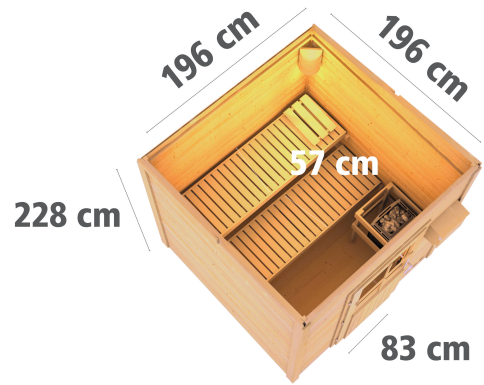

Produktinformation

Saunahaus Torge Artikel-Nr. 86172

Tür
Milchglas Saunatür

Farbe
Naturbelassen

Saunaofen
ohne Ofen

Bank 1 Tiefe	57 cm
Innenmaß Höhe Sauna	201 cm
Tür Breite	83 cm
Tür Schloss	Zylinderschloss mit Handgriff und 3 Schlüsseln
Dachfläche	5 m ²
Spiegelbar	ja
Durchgangsmaß Breite	78 cm
Innenmaß Breite Gesamt	184 cm
Bank 2 Tiefe	57 cm
Innenmaß Tiefe Gesamt	184 cm
Dachtiefe	227 cm
Tür Öffnungsrichtung	links
Tür Höhe	177 cm
Anzahl Bänke	2 Stk.
Ofenschutz Tiefe	51 cm
Material	Nordische Fichte
Türart	Einflügeltür
Außenmaß Tiefe	196 cm
Ofenschutz Breite	60 cm
Ofenschutz Material	nordische Fichte
Bank Material	Espe
Sitzplätze	4
Ofenschutz Höhe	80 cm
Außenmaß Breite	196 cm
Innenmaß Höhe Gesamt	201 cm
Umbauter Raum	7,6 m ³
Innenmaß Breite Sauna	184 cm
Bedarf Dachbahn	2 Rollen
Firsthöhe	228 cm
Bauweise	Steck-Schraub-System
Wandstärke	38 mm
Fußbodentyp	Massivholz
Seitenhöhe	201 cm
Durchgangsmaß Höhe	175 cm
Tür	Milchglas Saunatür
Grundfläche	3,3 m ²
Saunadach Dämmung	Mineralwolle
Einstiegsart	Fronteinstieg
Saunadach Bauweise	vormontierte Elemente
Farbe	Naturbelassen
Liegeplätze	2
Dachbreite	223 cm
Innenmaß Tiefe Sauna	184 cm
Verpackungsmaße mm/Gewicht kg	2400x1160x660x477 2360x1020x230x49,6

KDI UNTERLEGER

38mm PROFILE

38 MM
Außensaunen

- Dach aus Massivholz inkl. Mineralwolldämmung
- Witterungsschutz
- 38 mm Steck-Schraubensystem mit Chromaline Eckerbindung
- Doppelte Nut- und Federverbindung
- Perfekter Nut- und Feder Sitz durch modernste Frästechnik
- Wasserabweisende Profilierung
- Inkl. Einflügel Tür mit Zylinderschloss und 3 Schlüsseln
- Lichtausstritte aus Isolierglas
- Häuser mit Varraus innen mit einer bronzierten Ganzglastürsaunatur
- Inkl. Massivholzboden
- Inkl. Alu-Türschwelle