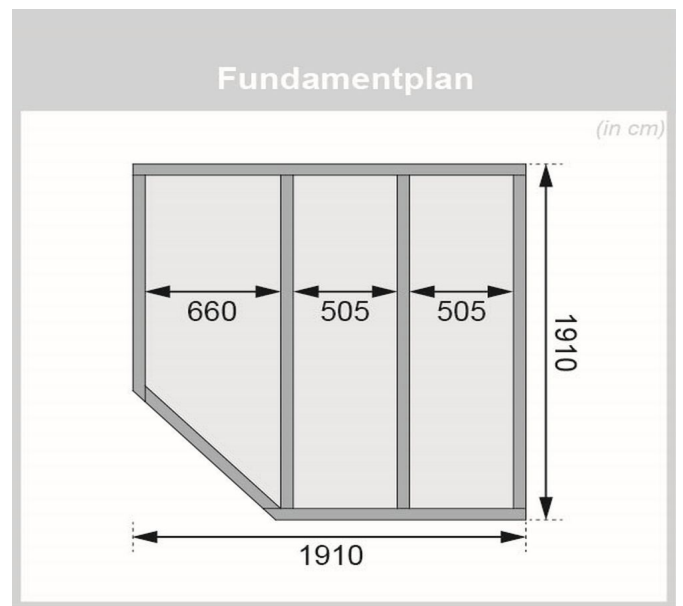

Produktinformation

Saunahaus Pekka Artikel-Nr. 86220

Saunaofen 9 kW Finnisch + Steuergerät Easy Finnisch
Tür Milchglas Saunatür

Farbe
Naturbelassen

Bank 1 Tiefe	57 cm
Tür Breite	83 cm
Tür Schloss	Zylinderschloss mit Handgriff und 3 Schlüsseln
Durchgangsmaß Breite	78 cm
Innenmaß Breite Gesamt	184 cm
Verpackungsmaße mm/Gewicht kg	2370x1160x750x477 2360x1020x230x49,6 860x560x430x38,5
Bank 2 Tiefe	57 cm
Innenmaß Tiefe Gesamt	184 cm
Dachtiefe	227 cm
Einstiegsart	Eckeinstieg
Tür Öffnungsrichtung	links
Tür Höhe	177 cm
Anzahl Bänke	2 Stk.
Ofenschutz Tiefe	51 cm
Material	Nordische Fichte
Türart	Einflügeltür
Dachbreite	232 cm
Spiegelbar	nein
Grundfläche	3 m ²
Außenmaß Tiefe	196 cm
Ofenschutz Breite	60 cm
Ofenschutz Material	nordische Fichte
Bank Material	Espe
Sitzplätze	4
Ofenschutz Höhe	80 cm
Außenmaß Breite	196 cm
Firsthöhe	226 cm
Innenmaß Breite Sauna	184 cm
Bedarf Dachbahn	2 Rollen
Bauweise	Steck-Schraub-System
Fußbodentyp	Massivholz
Durchgangsmaß Höhe	175 cm
Tür	Milchglas Saunatür
Saunadach Dämmung	Mineralwolle
Innenmaß Höhe Gesamt	190 cm
Innenmaß Höhe Sauna	190 cm
Saunadach Bauweise	vormontierte Elemente
Farbe	Naturbelassen
Liegeplätze	2
Seitenhöhe	210 cm
Ofensteuerung	extern Easy Finnisch
Umbauter Raum	7,5 m ³
Innenmaß Tiefe Sauna	184 cm
Dachfläche	4,5 m ²

KDI UNTERLEGER

38mm PROFILE