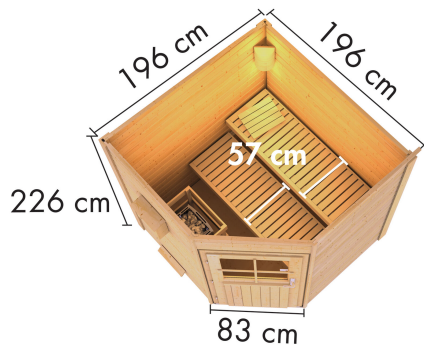

Produktinformation

Saunahaus Pekka Artikel-Nr. 86223

Farbe
Naturbelassen

Tür
Moderne Saunatür

Saunaofen
ohne Ofen

Bank 1 Tiefe	57 cm
Tür Breite	83 cm
Tür Schloss	Zylinderschloss mit Handgriff und 3 Schlüsseln
Durchgangsmaß Breite	78 cm
Innenmaß Breite Gesamt	184 cm
Verpackungsmaße mm/Gewicht kg	2370x1160x750x477 2360x1020x230x49,6 860x560x430x38,5
Bank 2 Tiefe	57 cm
Innenmaß Tiefe Gesamt	184 cm
Dachtiefe	227 cm
Einstiegsart	EckEinstieg
Tür Öffnungsrichtung	links
Tür Höhe	177 cm
Anzahl Bänke	2 Stk.
Ofenschutz Tiefe	51 cm
Material	Nordische Fichte
Türart	Einflügeltür
Dachbreite	232 cm
Spiegelbar	nein
Grundfläche	3 m ²
Außenmaß Tiefe	196 cm
Ofenschutz Breite	60 cm
Ofenschutz Material	nordische Fichte
Bank Material	Espe
Sitzplätze	4
Ofenschutz Höhe	80 cm
Außenmaß Breite	196 cm
Firsthöhe	226 cm
Innenmaß Breite Sauna	184 cm
Bedarf Dachbahn	2 Rollen
Bauweise	Steck-Schraub-System
Fußbodentyp	Massivholz
Durchgangsmaß Höhe	175 cm
Saunadach Dämmung	Mineralwolle
Innenmaß Höhe Gesamt	190 cm
Innenmaß Höhe Sauna	190 cm
Saunadach Bauweise	vormontierte Elemente
Farbe	Naturbelassen
Liegeplätze	2
Seitenhöhe	210 cm
Umbauter Raum	7,5 m ³
Innenmaß Tiefe Sauna	184 cm
Dachfläche	4,5 m ²
Tür	Moderne Saunatür

KDI UNTERLEGER

38 MM
Außensaunen

- Dach aus Massivholz inkl. Mineralwolldämmung
- Witterungsschutz
- 38 mm Steck-Schraubsystem mit Chromaline Eckverbindung
- Doppelte Nut- und Federverbindung
- Perfekter Nut- und Feder Sitz durch modernste Frästechnik
- Wasserabweisende Profilierung
- Inkl. Einflügel mit Zylinderschloss und 3 Schlüsseln
- Lichtschirme aus Isolierglas
- Häuser mit Vorraum innen mit einer bronzierten Ganzglastür
- Inkl. Massivholzboden
- Inkl. Alu-Türschwelle