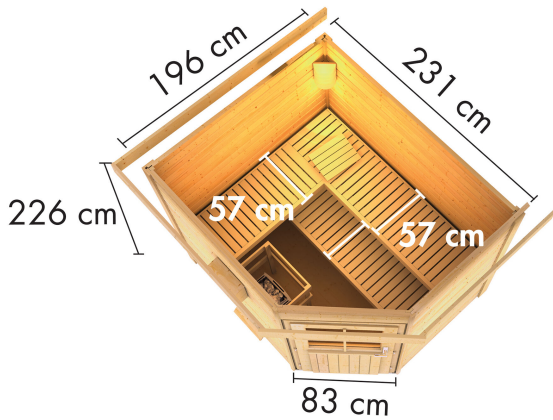

Produktinformation

Saunahaus Mikka Artikel-Nr. 86231

Farbe
Naturbelassen

Tür
Moderne Saunatür

Saunaofen
ohne Ofen

Bank 1 Tiefe	57 cm
Liegeplätze	3
Tür Breite	83 cm
Tür Schloss	Zylinderschloss mit Handgriff und 3 Schlüsseln
Bank 3 Tiefe	57 cm
Verpackungsmaße mm/Gewicht kg	2370x1160x810x542 2360x1020x230x49,6
Durchgangsmaß Breite	78 cm
Bank 2 Tiefe	57 cm
Innenmaß Tiefe Gesamt	184 cm
Dachtiefe	227 cm
Einstiegsart	EckEinstieg
Tür Öffnungsrichtung	links
Tür Höhe	177 cm
Ofenschutz Tiefe	51 cm
Material	Nordische Fichte
Türart	Einflügeltür
Grundfläche	3,6 m ²
Außenmaß Breite	231 cm
Spiegelbar	nein
Innenmaß Breite Sauna	219 cm
Außenmaß Tiefe	196 cm
Dachbreite	262 cm
Umbauter Raum	8,9 m ³
Ofenschutz Breite	60 cm
Sitzplätze	5
Ofenschutz Material	nordische Fichte
Bank Material	Espe
Ofenschutz Höhe	80 cm
Firsthöhe	226 cm
Bedarf Dachbahn	2 Rollen
Bauweise	Steck-Schraub-System
Wandstärke	38 mm
Fußbodentyp	Massivholz
Durchgangsmaß Höhe	175 cm
Saunadach Dämmung	Mineralwolle
Innenmaß Breite Gesamt	219 cm
Innenmaß Höhe Gesamt	190 cm
Innenmaß Höhe Sauna	190 cm
Saunadach Bauweise	vormontierte Elemente
Farbe	Naturbelassen
Seitenhöhe	210 cm
Anzahl Bänke	3 Stk.
Innenmaß Tiefe Sauna	184 cm
Tür	Moderne Saunatür
Dachfläche	5,5 m ²

KDI UNTERLEGER

38mm PROFILE

AUSSEN

INNEN

Fundamentplan

(in cm)