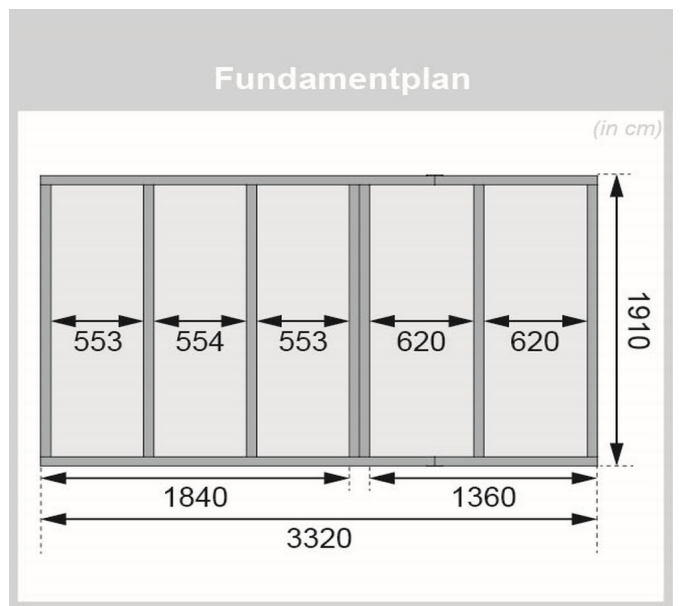

Produktinformation

Saunahaus Skrollan 1 mit Vorraum Artikel-Nr. 86283

Tür
Milchglas Saunatür

Farbe
Naturbelassen

Saunaofen
ohne Ofen

Bank 1 Tiefe	57 cm
Innenmaß Höhe Gesamt	195 cm
Tür Breite	83 cm
Tür Schloss	Zylinderschloss mit Handgriff und 3 Schlüsseln
Spiegelbar	ja
Durchgangsmaß Breite	78 cm
Tür Öffnungsrichtung	rechts und links anschlagbar
Bank 2 Tiefe	57 cm
Grundfläche	6 m ²
Innenmaß Tiefe Gesamt	184 cm
Dachtiefe	227 cm
Innenmaß Höhe Vorraum	195 cm
Dachfläche	8,2 m ²
Tür Höhe	177 cm
Anzahl Bänke	2 Stk.
Ofenschutz Tiefe	51 cm
Material	Nordische Fichte
Außenmaß Tiefe	196 cm
Umbauter Raum	12,8 m ³
Ofenschutz Breite	60 cm
Ofenschutz Material	nordische Fichte
Bank Material	Espe
Sitzplätze	4
Ofenschutz Höhe	80 cm
Innenmaß Breite Gesamt	324 cm
Innenmaß Höhe Sauna	196 cm
Verpackungsmaße mm/Gewicht kg	3350x1160x930x772 2360x1020x230x49,6 1230x420x90x3
Innenmaß Breite Sauna	184 cm
Firsthöhe	228 cm
Bauweise	Steck-Schraub-System
Wandstärke	38 mm
Fußbodentyp	Massivholz
Seitenhöhe	201 cm
Durchgangsmaß Höhe	175 cm
Tür	Milchglas Saunatür
Saunadach Dämmung	Mineralwolle
Außenmaß Breite	336 cm
Dachbreite	373 cm
Einstiegsart	Fronteinstieg
Saunadach Bauweise	vormontierte Elemente
Farbe	Naturbelassen
Innenmaß Breite Vorraum	136 cm
Liegeplätze	2
Türart	Ganzglastür
Breite Fenster	122 cm
Innenmaß Tiefe Sauna	184 cm

Höhe Fenster	42 cm
Innenmaß Tiefe Vorraum	184 cm
Bedarf Dachbahn	3 Rollen

KDI UNTERLEGER

Doppelte Nut und Feder-Verbindung bietet perfekten Sitz durch modernste Frästechnik.

38mm Holzbohlen aus nordischem Fichtenholz gehobelt

38 MM

Außensaunen

- Dach aus Massivholz inkl. Mineralwolldämmung
- Witterungsschutz

- 38 mm Steck-Schraubsystem mit Chromaline Eckverbindung

- Doppelte Nut- und Federverbindung
- Perfekter Nut- und Federsitz durch modernste Frästechnik
- Wasserabweisende Profilierung

Die Abbildung dient lediglich der datentechnischen Information und bildet nicht den tatsächlichen Artikel ab.

38mm PROFILE