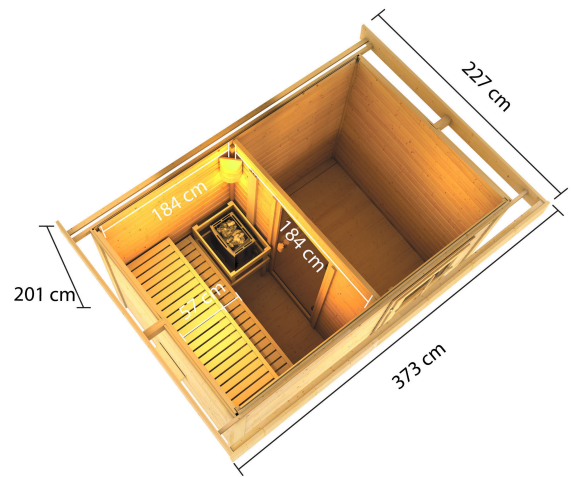

Produktinformation

Saunahaus Skrollan 1 mit Vorraum Artikel-Nr. 86283

Tür
Milchglas Saunatür

Farbe
Naturbelassen

Saunaofen
ohne Ofen

Bank 1 Tiefe	57 cm
Innenmaß Höhe Gesamt	195 cm
Tür Breite	83 cm
Tür Schloss	Zylinderschloss mit Handgriff und 3 Schlüsseln
Spiegelbar	ja
Durchgangsmaß Breite	78 cm
Tür Öffnungsrichtung	rechts und links anschlagbar
Bank 2 Tiefe	57 cm
Grundfläche	6 m ²
Innenmaß Tiefe Gesamt	184 cm
Dachtiefe	227 cm
Innenmaß Höhe Vorraum	195 cm
Dachfläche	8,2 m ²
Tür Höhe	177 cm
Anzahl Bänke	2 Stk.
Ofenschutz Tiefe	51 cm
Material	Nordische Fichte
Außenmaß Tiefe	196 cm
Umbauter Raum	12,8 m ³
Ofenschutz Breite	60 cm
Ofenschutz Material	nordische Fichte
Bank Material	Espe
Sitzplätze	4
Ofenschutz Höhe	80 cm
Innenmaß Breite Gesamt	324 cm
Innenmaß Höhe Sauna	196 cm
Verpackungsmaße mm/Gewicht kg	3350x1160x930x772 2360x1020x230x49,6 1230x420x90x3
Innenmaß Breite Sauna	184 cm
Firsthöhe	228 cm
Bauweise	Steck-Schraub-System
Wandstärke	38 mm
Fußbodentyp	Massivholz
Seitenhöhe	201 cm
Durchgangsmaß Höhe	175 cm
Tür	Milchglas Saunatür
Saunadach Dämmung	Mineralwolle
Außenmaß Breite	336 cm
Dachbreite	373 cm
Einstiegsart	Fronteinstieg
Saunadach Bauweise	vormontierte Elemente
Farbe	Naturbelassen
Innenmaß Breite Vorraum	136 cm
Liegeplätze	2
Türart	Ganzglastür
Breite Fenster	122 cm
Innenmaß Tiefe Sauna	184 cm

Höhe Fenster	42 cm
Innenmaß Tiefe Vorraum	184 cm
Bedarf Dachbahn	3 Rollen

KDI UNTERLEGER

Doppelte Nut und Feder-Verbindung bietet perfekten Sitz durch modernste Frästechnik.

38mm Holzbohlen aus nordischem Fichtenholz gehobelt

38 MM

Außensaunen

- Dach aus Massivholz inkl. Mineralwolldämmung
- Witterungsschutz

- 38 mm Steck-Schraubsystem mit Chromaline Eckverbindung

- Doppelte Nut- und Federverbindung
- Perfekter Nut- und Federsitz durch modernste Frästechnik
- Wasserabweisende Profilierung

Die Abbildung dient lediglich der datentechnischen Information und bildet nicht den tatsächlichen Artikel ab.

38mm PROFILE