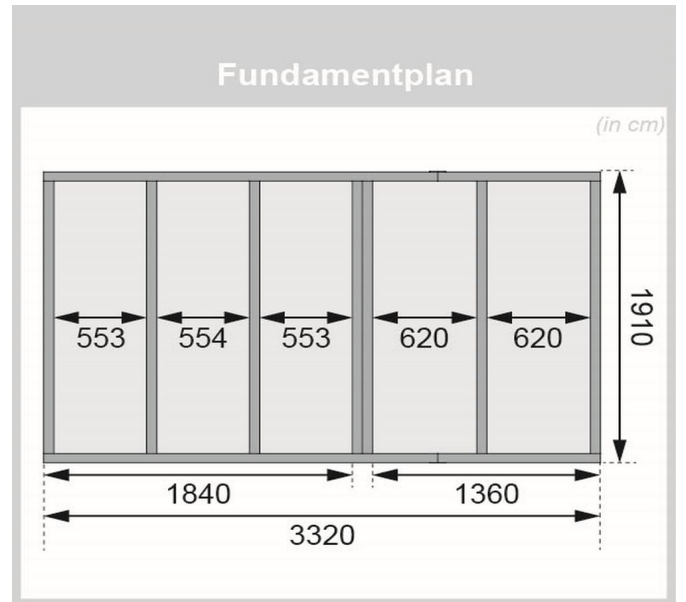

Produktinformation

Saunahaus Skrollan 1 mit Vorraum Artikel-Nr. 86286

Tür
Milchglas Saunatür

Farbe
Naturbelassen

Saunaofen
9 kW Bio Ofen + Steuergerät Easy
Bio

Bank 1 Tiefe	57 cm
Innenmaß Höhe Gesamt	195 cm
Tür Breite	83 cm
Tür Schloss	Zylinderschloss mit Handgriff und 3 Schlüsseln
Spiegelbar	ja
Durchgangsmaß Breite	78 cm
Tür Öffnungsrichtung	rechts und links anschlagbar
Bank 2 Tiefe	57 cm
Typ Ofen	9 KW Bio externe Steuerung
Grundfläche	6 m ²
Innenmaß Tiefe Gesamt	184 cm
Dachtiefe	227 cm
Innenmaß Höhe Vorraum	195 cm
Dachfläche	8,2 m ²
Tür Höhe	177 cm
Anzahl Bänke	2 Stk.
Ofenschutz Tiefe	51 cm
Material	Nordische Fichte
Außenmaß Tiefe	196 cm
Umbauter Raum	12,8 m ³
Ofensteuerung	extern Easy Bio
Ofenschutz Breite	60 cm
Ofenschutz Material	nordische Fichte
Bank Material	Espe
Sitzplätze	4
Ofenschutz Höhe	80 cm
Innenmaß Breite Gesamt	324 cm
Innenmaß Höhe Sauna	196 cm
Verpackungsmaße mm/Gewicht kg	3350x1160x930x772 2360x1020x230x49,6 1230x420x90x3
Innenmaß Breite Sauna	184 cm
Firsthöhe	228 cm
Bauweise	Steck-Schraub-System
Wandstärke	38 mm
Fußbodentyp	Massivholz
Seitenhöhe	201 cm
Durchgangsmaß Höhe	175 cm
Tür	Milchglas Saunatür
Saunadach Dämmung	Mineralwolle
Außenmaß Breite	336 cm
Vorraum m²	2,5 m ²
Dachbreite	373 cm
Einstiegsart	Fronteinstieg
Saunadach Bauweise	vormontierte Elemente
Farbe	Naturbelassen
Innenmaß Breite Vorraum	136 cm
Liegeplätze	2

Türart	Ganzglastür
Ofensteuerung	extern Easy Finnisch
Breite Fenster	122 cm
Innenmaß Tiefe Sauna	184 cm
Tür	Moderne Saunatür
Höhe Fenster	42 cm
Innenmaß Tiefe Vorraum	184 cm
Bedarf Dachbahn	3 Rollen

38mm PROFILE