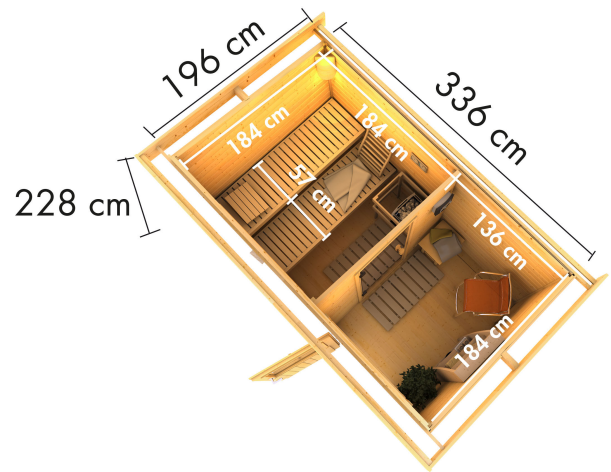

Produktinformation

Saunahaus Skrollan 1 mit Vorraum Artikel-Nr. 86286

Tür
Milchglas Saunatür

Farbe
Naturbelassen

Saunaofen
9 kW Bio Ofen + Steuergerät Easy
Bio

Bank 1 Tiefe	57 cm
Innenmaß Höhe Gesamt	195 cm
Tür Breite	83 cm
Tür Schloss	Zylinderschloss mit Handgriff und 3 Schlüsseln
Spiegelbar	ja
Durchgangsmaß Breite	78 cm
Tür Öffnungsrichtung	rechts und links anschlagbar
Bank 2 Tiefe	57 cm
Typ Ofen	9 KW Bio externe Steuerung
Grundfläche	6 m ²
Innenmaß Tiefe Gesamt	184 cm
Dachtiefe	227 cm
Innenmaß Höhe Vorraum	195 cm
Dachfläche	8,2 m ²
Tür Höhe	177 cm
Anzahl Bänke	2 Stk.
Ofenschutz Tiefe	51 cm
Material	Nordische Fichte
Außenmaß Tiefe	196 cm
Umbauter Raum	12,8 m ³
Ofensteuerung	extern Easy Bio
Ofenschutz Breite	60 cm
Ofenschutz Material	nordische Fichte
Bank Material	Espe
Sitzplätze	4
Ofenschutz Höhe	80 cm
Innenmaß Breite Gesamt	324 cm
Innenmaß Höhe Sauna	196 cm
Verpackungsmaße mm/Gewicht kg	3350x1160x930x772 2360x1020x230x49,6 1230x420x90x3
Innenmaß Breite Sauna	184 cm
Firsthöhe	228 cm
Bauweise	Steck-Schraub-System
Wandstärke	38 mm
Fußbodentyp	Massivholz
Seitenhöhe	201 cm
Durchgangsmaß Höhe	175 cm
Tür	Milchglas Saunatür
Saunadach Dämmung	Mineralwolle
Außenmaß Breite	336 cm
Vorraum m²	2,5 m ²
Dachbreite	373 cm
Einstiegsart	Fronteinstieg
Saunadach Bauweise	vormontierte Elemente
Farbe	Naturbelassen
Innenmaß Breite Vorraum	136 cm
Liegeplätze	2

Türart	Ganzglastür
Ofensteuerung	extern Easy Finnisch
Breite Fenster	122 cm
Innenmaß Tiefe Sauna	184 cm
Tür	Moderne Saunatür
Höhe Fenster	42 cm
Innenmaß Tiefe Vorraum	184 cm
Bedarf Dachbahn	3 Rollen

38mm PROFILE