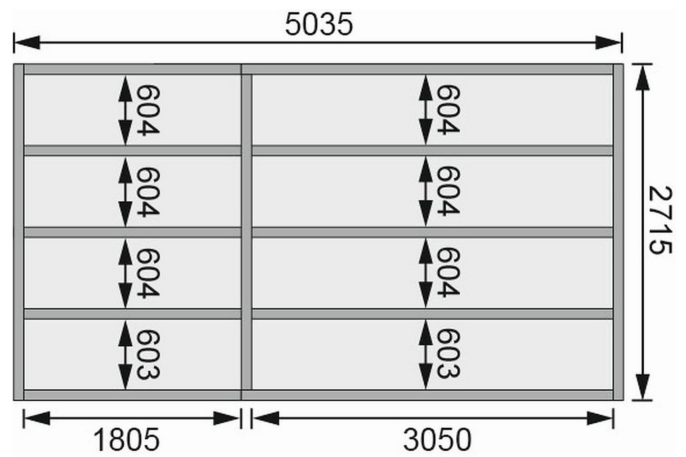

38mm PROFILE

38 MM
Außensaunen

- Dach aus Massivholz inkl. Mineralwolldämmung
- Witterungsschutz
- 38 mm Steck-Schraubsystem mit Chromaline Eckerbindung
- Doppelte Nut- und Federverbindung
- Perfekter Nut- und Feder Sitz durch moderne Frästechnik
- Wasserabweisende Profilierung
- Inkl. Einflügel mit Zylinderschloss und 3 Schlössen
- Lichtausstriche aus Isolierglas
- Häuser mit Vornam innen mit einer bronzierten Ganzglastürsaunatur
- Inkl. Massivholzboden
- Inkl. Alu-Türschwelle

Karibu

Die Abbildung dient lediglich der datentechnischen Information und bildet nicht den tatsächlichen Artikel ab.