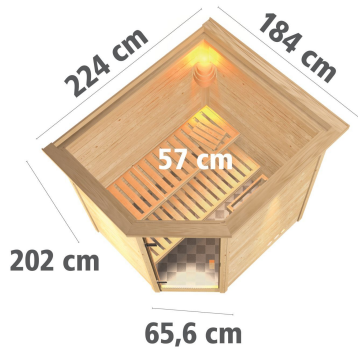

38 MM MASSIVHOLZ

- 01 Einfache Montage
- 02 Doppelte Nut- und Federverbindung