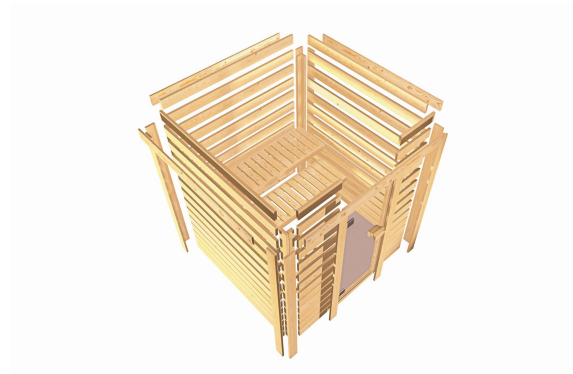

Produktinformation

Sauna Mia Artikel-Nr. 86548

Dachkranz
mit Dachkranz

Saunaofen
9 kW Ofen + integrierte Steuerung

Saunatür
Energiespartür Holztür gedämmt

Bank 1 Tiefe	57 cm
Grundfläche	2,9 m ²
Position Tür und Zuluft tauschbar	nein
Bank Material	Fichte
Spiegelbar	ja
Innenmaß Breite	185 cm
Ofensteuerung	integrierte Steuerung
Innenmaß Höhe	192 cm
Außenmaß Breite	224 cm
Außenmaß Höhe	202 cm
Bank 2 Tiefe	57 cm
Verpackungsmaße mm/Gewicht kg	1920x850x200x44,6
Einstiegsart	EckEinstieg
Anzahl Bänke	2 Stk.
Durchgangsmaß Höhe	173 cm
Ofenschutz Tiefe	51 cm
Material	Nordische Fichte
Ofenschutz Breite	60 cm
Verpackungsmaße mm/Gewicht kg	2140x1160x540x298
Ofenschutz Material	nordische Fichte
Sitzplätze	4
Tür Höhe	175 cm
Ofenschutz Höhe	80 cm
Verpackungsmaße mm/Gewicht kg	830x460x340x33,9
Umbauter Raum	5,3 m ³
Innenmaß Tiefe	159 cm
Bauweise	Steck-Schraub-System
Wandstärke	38 mm
Tür Scheibenfarbe	klar
Saunadach Dämmung	42 mm
Bank 3 Tiefe	-
Saunadach Bauweise	vormontierte Elemente
Typ Ofen	9 KW interne Steuerung
Liegeplätze	2
Durchgangsmaß Breite	64 cm
Öffnungsrichtung Tür	rechts und links anschlagbar
Außenmaß Tiefe	184 cm
Türart	Holztür mit Isolierglas, wärmegeämmt
Verpackungsmaße mm/Gewicht kg	2400x240x100x17,2

OFENSCHUTZGITTER CLASSIC

- 01 Aus hochwertiger nordischer Fichte
- 02 Besonders glatt gehobelt
- 03 Bietet optimalen Schutz

38 MM MASSIVHOLZ

- 01 Einfache Montage
- 02 Doppelte Nut- und Federverbindung

SPIEGELBARER AUFBAU MÖGLICH

ENERGIESPARTÜR

- 01 Türrahmen aus Massivholz
- 02 Wärmedämmte Holztür mit klarem Isolierglas
- 03 Rechts und links anschlagbar
- 04 Rollverschluss

DACHKRANZ

- 01 Aus nordischer Fichte
- 02 7,5 Watt Strahler mit LED-Lampen
- 03 Individuell platzierbar

- Hochwertige Innenausstattung aus nordischer Fichte

- Optional mit attraktivem Dachkranz einschließlich 3 LED-Spots

- 8 mm Saunatür aus Eisscheibensicherheitsglas
- Türrahmen aus Massivholz
- Beschriftete Magnetverschluss-technik
- Türbeschläge minus Exzenter justierbar