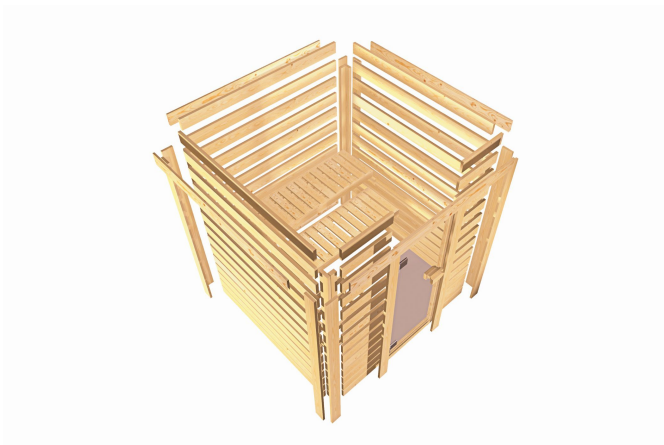

OFENSCHUTZGITTER CLASSIC

- 01 Aus hochwertiger nordischer Fichte
- 02 Besonders glatt gehobelt
- 03 Bietet optimalen Schutz