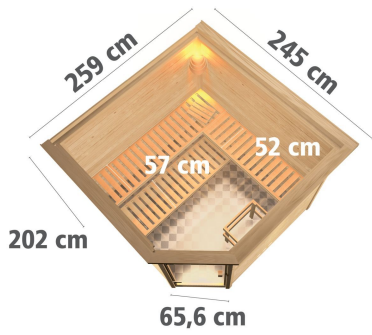

BRONZIERTE GANZGLASTÜR

- 01 Türrahmen aus Massivholz
- 02 8 mm starkes Einscheibensicherheitsglas
- 03 Rechts und links anschlagbar
- 04 Türbeschläge justierbar
- 05 Bewährte Magnetverschlusstechnik