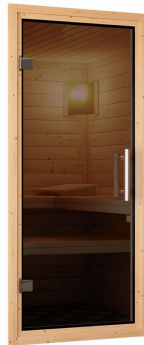

**38 MM MASSIVHOLZ**

- 01 Einfache Montage
- 02 Doppelte Nut- und Federverbindung

**DIE BESONDERHEITEN UNSERES**

**9 kW Ofen**  
*Integrierte Steuerung*

- Inkl. 18 kg Saunaesteine (Diabas)
- TÜV und VDE geprüft
- Integrierte Steuerung
- Einfache Bedienung innerhalb der Sauna
- Keine Verkabelung mit einem Steuergerät
- Feueraluminierter Innenmantel
- Rückwand und Elektroanschlusskasten aus Feueraluminisiertem Stahl
- Maße (BxHxT): 41 x 50 x 37 cm

**GRAPHIT GANZGLASTÜR**

- 01 Türrahmen aus Massivholz
- 02 8 mm starkes Einscheibensicherheitsglas
- 03 Rechts und links anschlagbar
- 04 Türbeschläge justierbar
- 05 Bewährte Magnetverschlusstechnik

**38 MM**  
**Eco**

- Einfaches und praktisches 38 mm Steck-Schraubsystem
- Konstruktion aus naturbelassener, langem wachsenden, nordischer Fichte
- Optionale mit attraktiven Dachkranz einschließlich 3 LED-Strips
- Hochwertige Innenausstattung aus nordischer Fichte
- 8 mm Soundtür aus Einscheibensicherheitsglas
- Türrahmen aus Massivholz
- Bewährte Magnetverschlusstechnik
- Türbeschläge mittels Exzenter justierbar