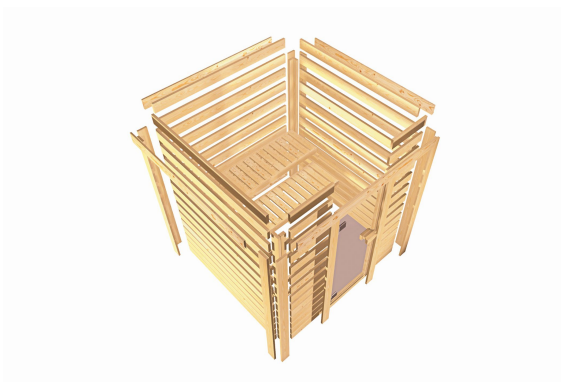

OFENSCHUTZGITTER CLASSIC

- 01 Aus hochwertiger nordischer Fichte
- 02 Besonders glatt gehobelt
- 03 Bietet optimalen Schutz

KLARGLAS GANZGLASTÜR

- 01 Türrahmen aus Massivholz
- 02 8 mm starkes Einscheibensicherheitsglas
- 03 Rechts und links anschlagbar
- 04 Türbeschläge justierbar
- 05 Bewährte Magnetverschlusstechnik

DIE BESONDERHEITEN UNSERES

9 kW Ofen Finnisch

- Inkl. 18 kg Saunasteine (Diabas)
- Klassisch finnischer Saunabetrieb
- TÜV und VDE geprüft
- Feueraluminierter Innenmantel
- Rückwand und Elektroanschlusskasten aus feueraluminisiertem Stahl
- Maße (BxHxT): 41 x 50 x 37 cm
- Easy Finnisch Steuergerät
- Stufenlos umschalten der Temperatur
- Anschluss für Kabinenbeleuchtung
- Zwei Sensoren-Technik zur Temperaturmessung
- Maße (BxHxT): 23,5 x 19,5 x 7,5 cm

38 MM

Eco

- Einfaches und praktisches 38 mm Steck-Schraubsystem
- Konstruktion aus naturbelassener, langem wachsender, nordischer Fichte
- Hochwertige Innenanordnung aus nordischer Fichte
- Optional mit optionalen Deckleuchte einschließl. 3 LED-Spots
- 8 mm Saunatür aus Einscheibensicherheitsglas
- Türrahmen aus Massivholz
- Bewährte Magnetverschlusstechnik
- Türbeschläge mittel Exzenter justierbar