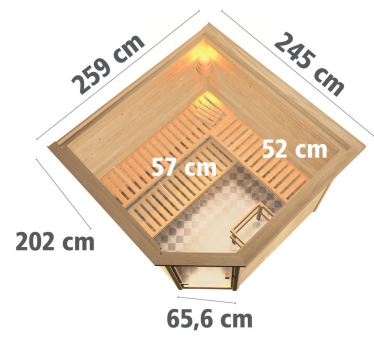

38 MM MASSIVHOLZ

- 01 Einfache Montage
- 02 Doppelte Nut- und Federverbindung