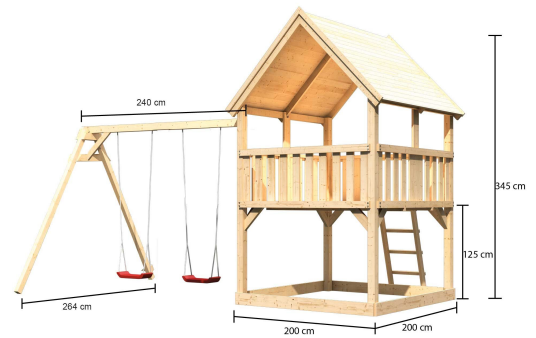

## Spielturm Luis Artikel-Nr. 8683

Rutsche  
Ohne Rutsche

Schaukelanbau  
Doppelschaukelanbau

Kletteranbau  
Ohne Kletteranbau

Rutschenaufstellmaß Länge	194 cm
Pfostenbreite	9 cm
Verpackungsmaße mm/Gewicht kg	2400x300x300x48
Bedarf Dachbahn	3 Rollen
Bedarf Schaukelanker	6
Podesthöhe	125 cm
Grundfläche	4 m <sup>2</sup>
Außenmaß Höhe	345 cm
Außenmaß Breite	200 cm
Dachform	Satteldach
Material	Nordische Fichte
Material Pfosten	Fichte naturbelassen
Verpackungsmaße mm/Gewicht kg	2390x1030x350x220
Bedarf Schindeln	3 Pakete
Material Dach	Massivholzdach
Bedarf Farbeimer	4
Sandkasten	Inklusive
Anzahl Pfosten	4 Stk.
Verpackungsmaße mm/Gewicht kg	2285x540x300x7
Pfostentiefe	9 cm
Außenmaß Tiefe	200 cm