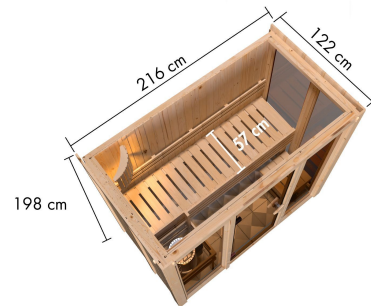

### Sauna Irava 2 Artikel-Nr. 87

Saunaofen  
ohne Ofen

|                        |                                      |
|------------------------|--------------------------------------|
| Bank 1 Tiefe           | 57 cm                                |
| Tür Scheibenfarbe      | bronziert                            |
| Liegeplätze            | 1                                    |
| Spiegelbar             | ja                                   |
| Ofensteuerung          | integrierte Steuerung                |
| Typ Ofen               | Plug & Play 3,6 KW interne Steuerung |
| Innenmaß Höhe Gesamt   | 192 cm                               |
| Bauweise               | vormontierte Elemente                |
| Innenmaß Tiefe Gesamt  | 104 cm                               |
| Durchgangsmaß Höhe     | 173 cm                               |
| Material               | Nordische Fichte                     |
| Umbauter Raum          | 5,04 m <sup>3</sup>                  |
| Anzahl Bänke           | 1 Stk.                               |
| Ofenschutz Tiefe       | 50 cm                                |
| Ofenschutz Material    | nordische Fichte                     |
| Grundfläche            | 2,6 m <sup>2</sup>                   |
| Bank Material          | Espe                                 |
| Außenmaß Tiefe         | 122 cm                               |
| Wandstärke             | 68 mm                                |
| Ofenschutz Breite      | 46 cm                                |
| Einstiegsart           | Fronteinstieg                        |
| Saunadach Bauweise     | vormontierte Elemente                |
| Farbe                  | Naturbelassen                        |
| Innenmaß Höhe Sauna    | 192 cm                               |
| Ofenschutz Höhe        | 108 cm                               |
| Innenmaß Tiefe Sauna   | 104 cm                               |
| Innenmaß Breite Sauna  | 200 cm                               |
| Türart                 | Ganzglastür                          |
| Sitzplätze             | 3                                    |
| Durchgangsmaß Breite   | 64 cm                                |
| Außenmaß Breite        | 216 cm                               |
| Innenmaß Breite Gesamt | 200 cm                               |