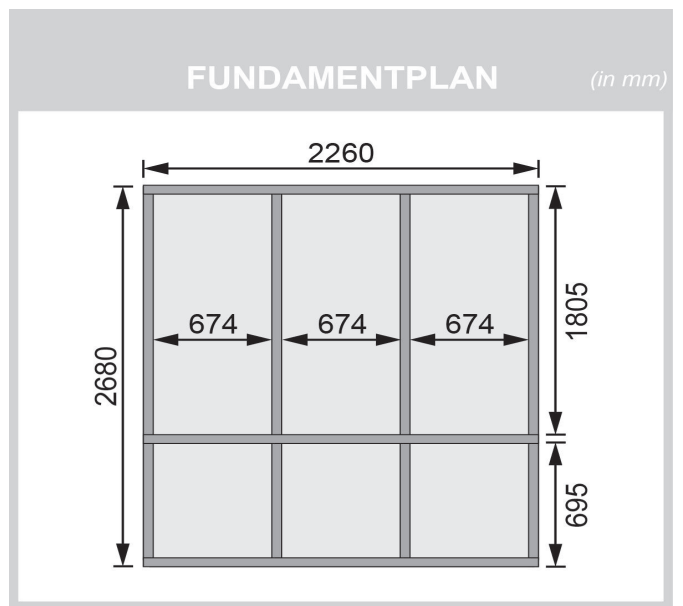

Produktinformation

Saunahaus Bosse 1 mit Vorraum Artikel-Nr. 87367

Tür
Klassische Saunatür

Farbe
Naturbelassen

Saunaofen
ohne Ofen

Liegeplätze	3
Firsthöhe	235 cm
Bank 3 Tiefe	5,7 cm
Dachbreite	260 cm
Tür Breite	83 cm
Tür Schloss	Zylinderschloss mit Handgriff und 3 Schlüsseln
Durchgangsmaß Breite	78 cm
Dachfläche	8,3 m ²
Dachtiefe	311 cm
Innenmaß Höhe Vorraum	195 cm
Tür Öffnungsrichtung	links
Tür Höhe	177 cm
Ofenschutz Tiefe	51 cm
Material	Nordische Fichte
Außenmaß Breite	231 cm
Innenmaß Breite Sauna	219 cm
Ofenschutz Breite	60 cm
Sitzplätze	5
Ofenschutz Material	nordische Fichte
Innenmaß Breite Vorraum	219 cm
Bank Material	Espe
Innenmaß Tiefe Gesamt	261 cm
Ofenschutz Höhe	80 cm
Bank 2 Tiefe	5,7 cm
Verpackungsmaße mm/Gewicht kg	2850x1170x900x722
Außenmaß Tiefe	273 cm
Bauweise	Steck-Schraub-System
Wandstärke	38 mm
Tür	Klassische Saunatür
Fußbodentyp	Massivholz
Bedarf Schindeln	3 Pakete
Innenmaß Tiefe Vorraum	73 cm
Seitenhöhe	201 cm
Umbauter Raum	13 m ³
Durchgangsmaß Höhe	175 cm
Saunadach Dämmung	Mineralwolle
Innenmaß Breite Gesamt	219 cm
Einstiegsart	Fronteinstieg
Innenmaß Höhe Sauna	190 cm
Saunadach Bauweise	vormontierte Elemente
Farbe	Naturbelassen
Innenmaß Höhe Gesamt	215 cm
Türart	Ganzglastür
Anzahl Bänke	3 Stk.
Grundfläche	6,11 m ²
Innenmaß Tiefe Sauna	184 cm
Bedarf Dachbahn	4 Rollen

Technische Änderungen und Druckfehler vorbehalten - Maßangaben sind Zirkumaße

38mm PROFILE

KDI UNTERLEGER