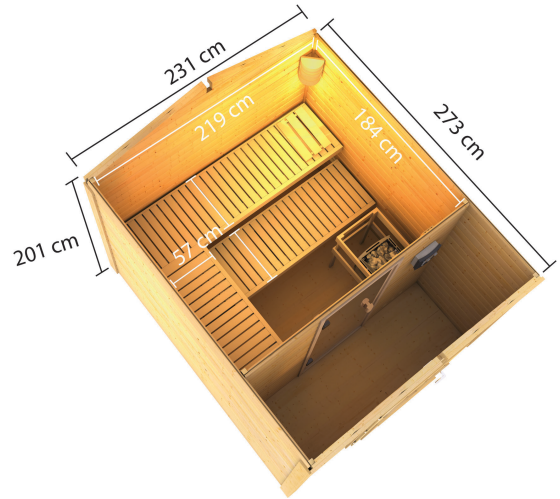

Produktinformation

Saunahaus Bosse 1 mit Vorraum Artikel-Nr. 87367

Tür
Klassische Saunatür

Farbe
Naturbelassen

Saunaofen
ohne Ofen

Liegeplätze	3
Firsthöhe	235 cm
Bank 3 Tiefe	5,7 cm
Dachbreite	260 cm
Tür Breite	83 cm
Tür Schloss	Zylinderschloss mit Handgriff und 3 Schlüsseln
Durchgangsmaß Breite	78 cm
Dachfläche	8,3 m ²
Dachtiefe	311 cm
Innenmaß Höhe Vorraum	195 cm
Tür Öffnungsrichtung	links
Tür Höhe	177 cm
Ofenschutz Tiefe	51 cm
Material	Nordische Fichte
Außenmaß Breite	231 cm
Innenmaß Breite Sauna	219 cm
Ofenschutz Breite	60 cm
Sitzplätze	5
Ofenschutz Material	nordische Fichte
Innenmaß Breite Vorraum	219 cm
Bank Material	Espe
Innenmaß Tiefe Gesamt	261 cm
Ofenschutz Höhe	80 cm
Bank 2 Tiefe	5,7 cm
Verpackungsmaße mm/Gewicht kg	2850x1170x900x722
Außenmaß Tiefe	273 cm
Bauweise	Steck-Schraub-System
Wandstärke	38 mm
Tür	Klassische Saunatür
Fußbodentyp	Massivholz
Bedarf Schindeln	3 Pakete
Innenmaß Tiefe Vorraum	73 cm
Seitenhöhe	201 cm
Umbauter Raum	13 m ³
Durchgangsmaß Höhe	175 cm
Saunadach Dämmung	Mineralwolle
Innenmaß Breite Gesamt	219 cm
Einstiegsart	Fronteinstieg
Innenmaß Höhe Sauna	190 cm
Saunadach Bauweise	vormontierte Elemente
Farbe	Naturbelassen
Innenmaß Höhe Gesamt	215 cm
Türart	Ganzglastür
Anzahl Bänke	3 Stk.
Grundfläche	6,11 m ²
Innenmaß Tiefe Sauna	184 cm
Bedarf Dachbahn	4 Rollen

Technische Änderungen und Druckfehler vorbehalten - Maßangaben sind Zirkumaße

38mm PROFILE

KDI UNTERLEGER