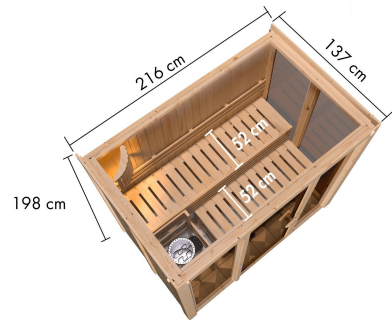

Produktinformation

Sauna Irava 3 Artikel-Nr. 88

Saunaofen
ohne Ofen

Innenmaß Tiefe Sauna	121 cm
Bank 2 Tiefe	52 cm
Umbauter Raum	5,7 m ³
Tür Scheibenfarbe	bronziert
Bank 1 Tiefe	52 cm
Liegeplätze	1
Spiegelbar	ja
Außenmaß Höhe	198 cm
Innenmaß Höhe Gesamt	192 cm
Bauweise	vormontierte Elemente
Anzahl Bänke	2 Stk.
Durchgangsmaß Höhe	173 cm
Material	Nordische Fichte
Grundfläche	3 m ²
Ofenschutz Tiefe	50 cm
Ofenschutz Material	nordische Fichte
Bank Material	Espe
Wandstärke	68 mm
Außenmaß Tiefe	138 cm
Innenmaß Tiefe Gesamt	121 cm
Ofenschutz Breite	46 cm
Einstiegsart	Fronteinstieg
Saunadach Bauweise	vormontierte Elemente
Farbe	Naturbelassen
Innenmaß Höhe Sauna	192 cm
Ofenschutz Höhe	108 cm
Innenmaß Breite Sauna	200 cm
Türart	Ganzglastür
Sitzplätze	3
Durchgangsmaß Breite	64 cm
Außenmaß Breite	216 cm
Innenmaß Breite Gesamt	200 cm