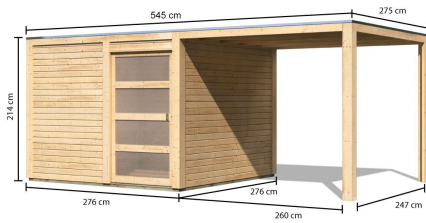

## Gartenhaus Qubic 2 Artikel-Nr. 88528

Anbaudach  
2,70m breit

Farbe  
Naturbelassen

Durchgangsmaß Höhe	179 cm
Verpackungsmaße mm/Gewicht kg	2710x1030x300x149
Schneelast	75 kg/m <sup>2</sup>
Wandstärke	19 mm
Innenmaß Breite	268 cm
Dachtyp	Massivholzdach
Schloss	Drehriegelschloss mit 2 Schlüsseln
Dachfläche	15 m <sup>2</sup>
Innenmaß Tiefe	268 cm
Dachbreite	542,5 cm
Firsthöhe	214 cm
Umbauter Raum	14,9 m <sup>3</sup>
Material	Nordische Fichte
Grundfläche	7,6 m <sup>2</sup>
Tür Breite	110,4 cm
Sockelmaß Breite	272 cm
Tür Höhe	183,3 cm
Dach Materialstärke	16 mm
Tür Scheibe Material	Kunstglas
Außenmaß Breite	542,5 cm
Seitenhöhe	201 cm
Dachneigung	0°
Dachform	Flachdach
Sockelmaß Tiefe	272 cm
Farbe	Naturbelassen
Außenmaß Tiefe	276 cm
Bedarf Dachbahn	4 Rollen
Durchgangsmaß Breite	105 cm
Dachtiefe	276 cm
Verpackungsmaße mm/Gewicht kg	2920x1230x420x370

**KDI UNTERLEGER**

**19mm PROFILE**

19 MM  
*Gartenhäuser*

- Inkl. moderner Doppel-  
flügeltür mit Sicherheits-  
überfalle
- Lichtausschnitte aus  
bruchsicherem Kunst-  
glas
- Immer inkl. kesseldruck  
imprägnierter Bodenbal-  
ken für einen langfris-  
tigen Schutz gegen  
aufsteigende Fäulnis
- Dach aus Dachplatten
- Weite Dachüberstände  
bieten Witterungsschutz
- Teilweise im Set mit  
Anbaudach erhältlich
- 19 mm starkes Steck-  
Schraubsystem
- Wasserabweisende  
Profilierung