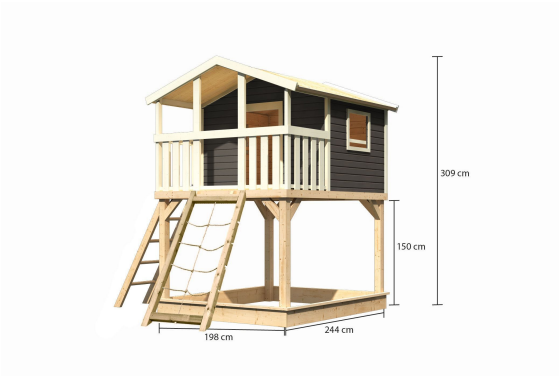

## Stelzenhaus Benjamin Artikel-Nr. 8856

**Rutsche**  
Ohne Rutsche

**Schaukelanbau**  
Ohne Schaukelanbau

**Weiteres Zubehör**  
Mit Netzrampe

**Farbe**  
Terragrau

<b>Pfostenbreite</b>	<b>9 cm</b>
<b>Rutsche</b>	<b>Ohne Rutsche</b>
<b>Bedarf Dachbahn</b>	<b>3 Rollen</b>
<b>Außenmaß Tiefe</b>	<b>244 cm</b>
<b>Wandstärke</b>	<b>19 mm</b>
<b>Außenmaß Breite</b>	<b>198 cm</b>
<b>Schaukelanbau</b>	<b>Ohne Schaukelanbau</b>
<b>Dachform</b>	<b>Satteldach</b>
<b>Grundfläche</b>	<b>4,84 m<sup>2</sup></b>
<b>Material</b>	<b>Nordische Fichte</b>
<b>Podesthöhe</b>	<b>150 cm</b>
<b>Material Pfosten</b>	<b>Fichte naturbelassen</b>
<b>Weiteres Zubehör</b>	<b>Mit Netzrampe</b>
<b>Bedarf Schindeln</b>	<b>2 Pakete</b>
<b>Außenmaß Höhe</b>	<b>309 cm</b>
<b>Material Dach</b>	<b>Massivholzdach</b>
<b>Bedarf Schaukelanker</b>	<b>4</b>
<b>Anzahl Pfosten</b>	<b>4 Stk.</b>
<b>Pfostentiefe</b>	<b>9 cm</b>
<b>Verpackungsmaße mm/Gewicht kg</b>	<b>2390x1230x460x290</b>
<b>Rutschenaufstellmaß Länge</b>	<b>242 cm</b>
<b>Farbe</b>	<b>Terragrau</b>

### 19 MM WANDPROFIL

- 01 Aus nordischer Fichte gehobelt
- 02 Perfekte Fräsung
- 03 Perfekter Sitz
- 04 Wasserabweisende Profilierung