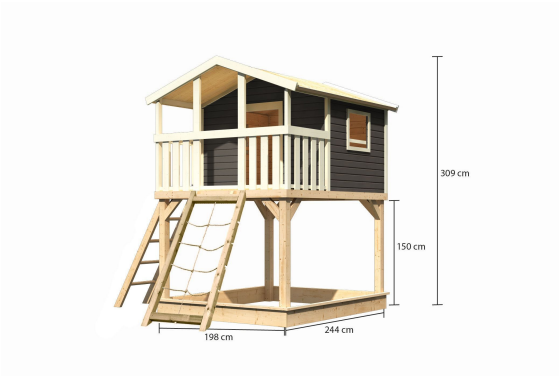

Produktinformation

Stelzenhaus Benjamin Artikel-Nr. 8856

Rutsche
Ohne Rutsche

Schaukelanbau
Ohne Schaukelanbau

Weiteres Zubehör
Mit Netzrampe

Farbe
Terragrau

Pfostenbreite	9 cm
Rutsche	Ohne Rutsche
Bedarf Dachbahn	3 Rollen
Außenmaß Tiefe	244 cm
Wandstärke	19 mm
Außenmaß Breite	198 cm
Schaukelanbau	Ohne Schaukelanbau
Dachform	Satteldach
Grundfläche	4,84 m²
Material	Nordische Fichte
Podesthöhe	150 cm
Material Pfosten	Fichte naturbelassen
Weiteres Zubehör	Mit Netzrampe
Bedarf Schindeln	2 Pakete
Außenmaß Höhe	309 cm
Material Dach	Massivholzdach
Bedarf Schaukelanker	4
Anzahl Pfosten	4 Stk.
Pfostentiefe	9 cm
Verpackungsmaße mm/Gewicht kg	2390x1230x460x290
Rutschenaufstellmaß Länge	242 cm
Farbe	Terragrau

19 MM WANDPROFIL

- 01 Aus nordischer Fichte gehobelt
- 02 Perfekte Fräsung
- 03 Perfekter Sitz
- 04 Wasserabweisende Profilierung