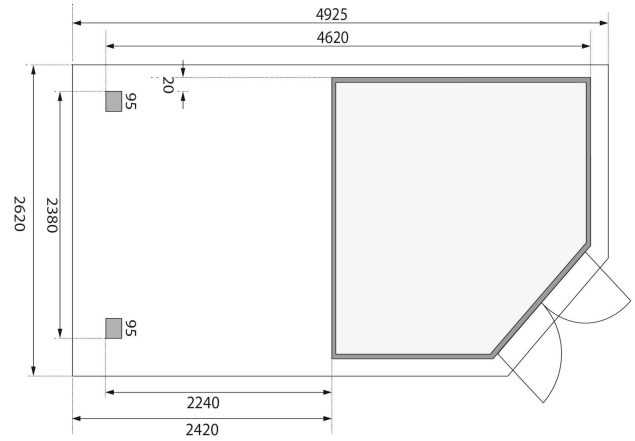

Produktinformation

Gartenhaus Goldendorf 5 Artikel-Nr. 8869

Anbaudach
2,40m breit inkl. Rückwand

Farbe
Terragrau

Seitenhöhe	202 cm
Umbauter Raum	11 m ³
Dachtiefe	262 cm
Schneelast	75 kg/m ²
Wandstärke	19 mm
Innenmaß Tiefe	238 cm
Verpackungsmaße mm/Gewicht kg	2380x300x230x38
Durchgangsmaß Breite	121 cm
Verpackungsmaße mm/Gewicht kg	2390x1030x240x130
Tür Breite	61,5 cm
Tür Höhe	176,5 cm
Dachtyp	Dachplatte
Material	Nordische Fichte
Sockelmaß Tiefe	242 cm
Tür Scheibe Material	Milch-Kunstglas
Innenmaß Breite	234 cm
Dach Materialstärke	16 mm
Außenmaß Breite	242 cm
Außenmaß Tiefe	246 cm
Verpackungsmaße mm/Gewicht kg	2300x300x280x52
Grundfläche	5,8 m ²
Dachbreite	492,5 cm
Sockelmaß Breite	238 cm
Dachform	Flachdach
Dachneigung	3°
Schloss	Sicherheitsüberfalle
Dachfläche	12,6 m ²
Firsthöhe	218 cm
Verpackungsmaße mm/Gewicht kg	2380x1030x430x297
Farbe	Terragrau
Durchgangsmaß Höhe	173,5 cm
Bedarf Dachbahn	3 Rollen

Fundamentplan mit Boden (in mm)

19 MM WANDPROFIL

- 01 Aus nordischer Fichte gehobelt
- 02 Perfekte Fräsung
- 03 Perfekter Sitz
- 04 Wasserabweisende Profilierung

Fundamentplan (in mm)

DOPPELFLÜGELTÜR

- 01 Außen farbig vorbehandelt
- 02 Inkl. Sicherheitsüberfalle
- 03 Fenster aus bruchsicherem Kunstglas in Milchglasoptik