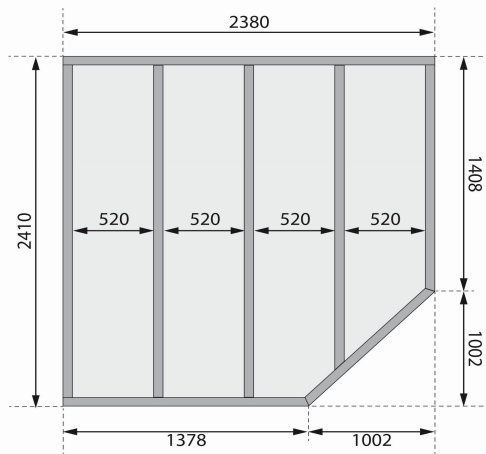

Produktinformation

Gartenhaus Goldendorf 5 Artikel-Nr. 8869

Anbaudach
2,40m breit inkl. Rückwand

Farbe
Terragrau

Seitenhöhe	202 cm
Umbauter Raum	11 m ³
Dachtiefe	262 cm
Schneelast	75 kg/m ²
Wandstärke	19 mm
Innenmaß Tiefe	238 cm
Verpackungsmaße mm/Gewicht kg	2380x300x230x38
Durchgangsmaß Breite	121 cm
Verpackungsmaße mm/Gewicht kg	2390x1030x240x130
Tür Breite	61,5 cm
Tür Höhe	176,5 cm
Dachtyp	Dachplatte
Material	Nordische Fichte
Sockelmaß Tiefe	242 cm
Tür Scheibe Material	Milch-Kunstglas
Innenmaß Breite	234 cm
Dach Materialstärke	16 mm
Außenmaß Breite	242 cm
Außenmaß Tiefe	246 cm
Verpackungsmaße mm/Gewicht kg	2300x300x280x52
Grundfläche	5,8 m ²
Dachbreite	492,5 cm
Sockelmaß Breite	238 cm
Dachform	Flachdach
Dachneigung	3°
Schloss	Sicherheitsüberfalle
Dachfläche	12,6 m ²
Firsthöhe	218 cm
Verpackungsmaße mm/Gewicht kg	2380x1030x430x297
Farbe	Terragrau
Durchgangsmaß Höhe	173,5 cm
Bedarf Dachbahn	3 Rollen

19 MM
Gartenhäuser

- Inkl. moderner Doppel-
flügelür mit Sicherheits-
überfalle
- Lichtausschnitte aus
bruchstichem Kunst-
glas
- Immer inkl. kesseldruck-
imprägnierter Bodenbal-
ken für einen langfris-
tigen Schutz gegen
aufsteigende Fäulnis
- Dach aus Dachplatten
- Weite Dachüberstände
Bieten Winterungsschutz
- Teilweise im Set mit
Anbaudach erhältlich
- 19 mm starkes Steck-
Schraubsystem
- Wasserabweisende
Profilierung

Fundamentplan mit Boden (in mm)

19 MM WANDPROFIL

- 01 Aus nordischer Fichte gehobelt
- 02 Perfekte Fräsung
- 03 Perfekter Sitz
- 04 Wasserabweisende Profilierung

Fundamentplan (in mm)

DOPPELFLÜGELTÜR

- 01 Außen farbig vorbehandelt
- 02 Inkl. Sicherheitsüberfalle
- 03 Fenster aus bruchsicherem Kunstglas in Milchglasoptik