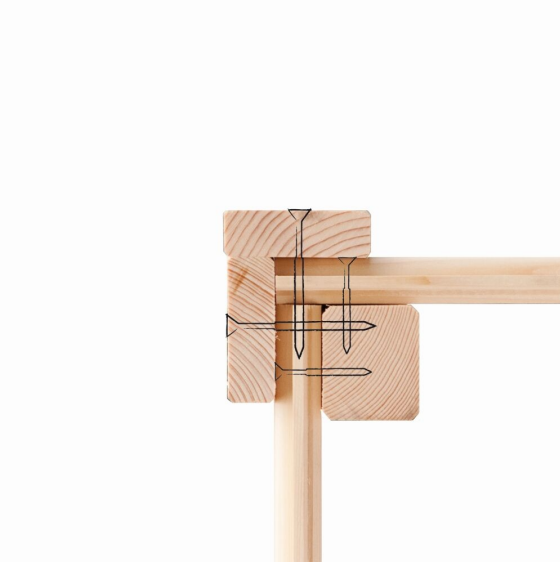

Produktinformation

Gartenhaus Goldendorf 5 Artikel-Nr. 8869

Anbaudach
2,40m breit inkl. Rückwand

Farbe
Terragrau

Seitenhöhe	202 cm
Umbauter Raum	11 m ³
Dachtiefe	262 cm
Schneelast	75 kg/m ²
Wandstärke	19 mm
Innenmaß Tiefe	238 cm
Verpackungsmaße mm/Gewicht kg	2380x300x230x38
Durchgangsmaß Breite	121 cm
Verpackungsmaße mm/Gewicht kg	2390x1030x240x130
Tür Breite	61,5 cm
Tür Höhe	176,5 cm
Dachtyp	Dachplatte
Material	Nordische Fichte
Sockelmaß Tiefe	242 cm
Tür Scheibe Material	Milch-Kunstglas
Innenmaß Breite	234 cm
Dach Materialstärke	16 mm
Außenmaß Breite	242 cm
Außenmaß Tiefe	246 cm
Verpackungsmaße mm/Gewicht kg	2300x300x280x52
Grundfläche	5,8 m ²
Dachbreite	492,5 cm
Sockelmaß Breite	238 cm
Dachform	Flachdach
Dachneigung	3°
Schloss	Sicherheitsüberfalle
Dachfläche	12,6 m ²
Firsthöhe	218 cm
Verpackungsmaße mm/Gewicht kg	2380x1030x430x297
Farbe	Terragrau
Durchgangsmaß Höhe	173,5 cm
Bedarf Dachbahn	3 Rollen

19 MM
Gartenhäuser

- Inkl. moderner Doppel-
flügelür mit Sicherheits-
überfalle
- Lichtausschnitte aus
bruchstichem Kunst-
glas
- Immer inkl. kesseldruck-
imprägnierter Bodenbal-
ken für einen langfris-
tigen Schutz gegen
aufsteigende Fäulnis
- Dach aus Dachplatten
- Weite Dachüberstände
Bieten Winterungsschutz
- Teilweise im Set mit
Anbaudach erhältlich
- 19 mm starkes Steck-
Schraubsystem
- Wasserabweisende
Profilierung

Die Abbildung dient lediglich der datentechnischen Information und bildet nicht den tatsächlichen Artikel ab.

KDI-UNTERLEGER

- 01 Aus nordischen Kiefernholzern
- 02 Kesseldruckimprägnierte Bodenbalken
- 03 Bieten einen langfristigen Schutz gegen aufsteigende Fäulnis
- 04 40 x 60 mm Bodenbalken

Fundamentplan mit Boden (in mm)

19 MM WANDPROFIL

- 01 Aus nordischer Fichte gehobelt
- 02 Perfekte Fräsung
- 03 Perfekter Sitz
- 04 Wasserabweisende Profilierung

Fundamentplan (in mm)

DOPPELFLÜGELTÜR

- 01 Außen farbig vorbehandelt
- 02 Inkl. Sicherheitsüberfalle
- 03 Fenster aus bruchsicherem Kunstglas in Milchglasoptik