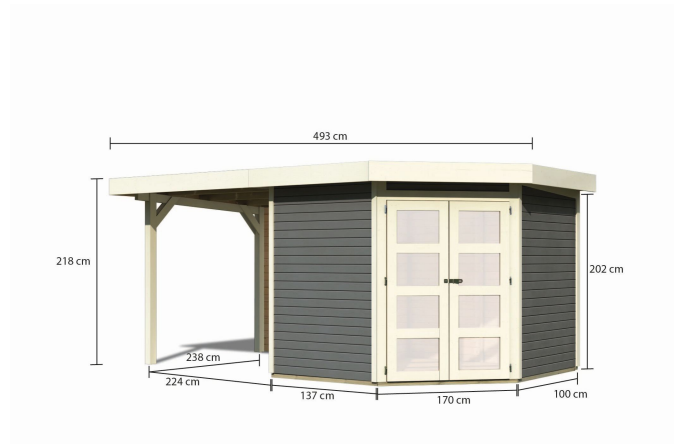

Produktinformation

Gartenhaus Goldendorf 5 Artikel-Nr. 8869

Anbaudach
2,40m breit inkl. Rückwand

Farbe
Terragrau

Seitenhöhe	202 cm
Umbauter Raum	11 m ³
Dachtiefe	262 cm
Schneelast	75 kg/m ²
Wandstärke	19 mm
Innenmaß Tiefe	238 cm
Verpackungsmaße mm/Gewicht kg	2380x300x230x38
Durchgangsmaß Breite	121 cm
Verpackungsmaße mm/Gewicht kg	2390x1030x240x130
Tür Breite	61,5 cm
Tür Höhe	176,5 cm
Dachtyp	Dachplatte
Material	Nordische Fichte
Sockelmaß Tiefe	242 cm
Tür Scheibe Material	Milch-Kunstglas
Innenmaß Breite	234 cm
Dach Materialstärke	16 mm
Außenmaß Breite	242 cm
Außenmaß Tiefe	246 cm
Verpackungsmaße mm/Gewicht kg	2300x300x280x52
Grundfläche	5,8 m ²
Dachbreite	492,5 cm
Sockelmaß Breite	238 cm
Dachform	Flachdach
Dachneigung	3°
Schloss	Sicherheitsüberfalle
Dachfläche	12,6 m ²
Firsthöhe	218 cm
Verpackungsmaße mm/Gewicht kg	2380x1030x430x297
Farbe	Terragrau
Durchgangsmaß Höhe	173,5 cm
Bedarf Dachbahn	3 Rollen

19 MM
Gartenhäuser

- Inkl. moderner Doppel-
flügelür mit Sicherheits-
überfalle
- Lichtausschnitte aus
bruchstichem Kunst-
glas
- Immer inkl. kesseldruck-
imprägnierter Bodenbal-
ken für einen langfris-
tigen Schutz gegen
aufsteigende Fäulnis
- Dach aus Dachplatten
- Weite Dachüberstände
Bieten Winterungsschutz
- Teilweise im Set mit
Anbaudach erhältlich
- 19 mm starkes Steck-
Schraubsystem
- Wasserabweisende
Profilierung

Fundamentplan mit Boden (in mm)

19 MM WANDPROFIL

- 01 Aus nordischer Fichte gehobelt
- 02 Perfekte Fräsung
- 03 Perfekter Sitz
- 04 Wasserabweisende Profilierung

Fundamentplan (in mm)

DOPPELFLÜGELTÜR

- 01 Außen farbig vorbehandelt
- 02 Inkl. Sicherheitsüberfalle
- 03 Fenster aus bruchsicherem Kunstglas in Milchglasoptik