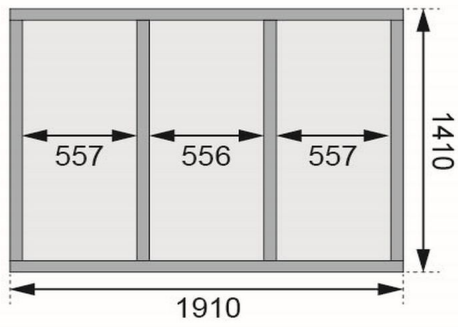

Produktinformation

Saunahaus Jorgen Artikel-Nr. 88785

Tür
Klassische Saunatür

Farbe
Naturbelassen

Saunaofen
ohne Ofen

Bank 1 Tiefe	57 cm
Umbauter Raum	5,7 m ³
Tür Breite	83 cm
Tür Schloss	Zylinderschloss mit Handgriff und 3 Schlüsseln
Innenmaß Tiefe Gesamt	134 cm
Grundfläche	2,4 m ²
Liegeplätze	1
Durchgangsmaß Breite	78 cm
Innenmaß Breite Gesamt	184 cm
Bedarf Dachbahn	1 Rolle
Verpackungsmaße mm/Gewicht kg	2360x1160x745x416
Tür Öffnungsrichtung	links
Tür Höhe	177 cm
Anzahl Bänke	2 Stk.
Ofenschutz Tiefe	51 cm
Material	Nordische Fichte
Türart	Einflügeltür
Dachbreite	232 cm
Ofenschutz Breite	60 cm
Ofenschutz Material	nordische Fichte
Bank Material	Espe
Ofenschutz Höhe	80 cm
Außenmaß Breite	196 cm
Innenmaß Breite Sauna	184 cm
Innenmaß Tiefe Sauna	134 cm
Firsthöhe	228 cm
Seitenhöhe	206 cm
Bauweise	Steck-Schraub-System
Wandstärke	38 mm
Tür	Klassische Saunatür
Fußbodentyp	Massivholz
Durchgangsmaß Höhe	175 cm
Saunadach Dämmung	Mineralwolle
Innenmaß Höhe Gesamt	190 cm
Außenmaß Tiefe	146 cm
Einstiegsart	Fronteinstieg
Innenmaß Höhe Sauna	190 cm
Dachfläche	4 m ²
Saunadach Bauweise	vormontierte Elemente
Farbe	Naturbelassen
Sitzplätze	3
Farbe	Terragrau
Bank 2 Tiefe	27 cm
Dachtiefe	177 cm

Doppelte Nut und Feder-Verbindung bietet perfekten Sitz durch modernste Frästechnik.

38mm Holzbohlen aus nordischem Fichtenholz gehobelt

38 MM
Außensaunen

- Dach aus Massivholz inkl. Mineralwolleförmung
- Witterungsschutz
- 20 mm Stahl-Schraubsystem mit Chromelne Eckverbindung
- Doppelte Nut- und Feder-Verbindung
- Perfekter Nut- und Feder Sitz durch modernste Frästechnik
- Wasserabweisende Profilierung
- Inkl. Einflügel mit Zylinderschloss und 3 Schlössern
- Lichtsichtlinie aus Isolierglas
- Häuser mit Vorraum innen mit einer brandreifen Genglas-zerstörte
- Inkl. Massivholzboden
- Inkl. Alu-Türschwelle

Die Abbildung dient lediglich der datentechnischen Information und bildet nicht den tatsächlichen Artikel ab.

Fundamentplan

(in cm)

38mm PROFILE