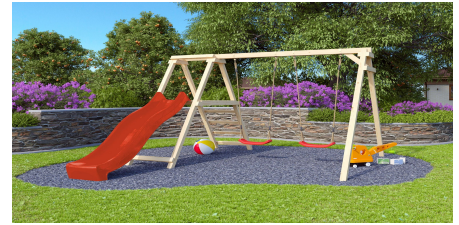

Produktinformation **Doppelschaukel Felix mit Klettergerüst**
Artikel-Nr. 89338

Farbe Rutsche
Rot

Weiteres Zubehör
Ohne weiteres Zubehör

Schaukelart	Doppelschaukel
Rutschenaufstellmaß Länge	194 cm
Außenmaß Tiefe	264 cm
Außenmaß Breite	308 cm
Bedarf Schaukelanker	6
Material Pfosten	Fichte naturbelassen
Pfostenstärke in mm	68 x 68
Verpackungsmaße mm/Gewicht kg	2180x450x320x7
Verpackungsmaße mm/Gewicht kg	2390x340x300x62
Höhe in cm	213
Verpackungsmaße mm/Gewicht kg	2285x540x300x7
Bedarf Farbeimer	1