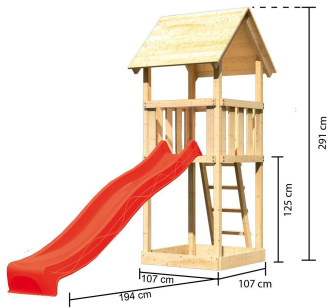

## Spielturm Lotti Artikel-Nr. 89342

Anbauplattform  
Ohne Anbauplattform

Schaukelanbau  
Ohne Schaukelanbau

Rutsche  
Rutsche Rot

Kletteranbau  
Ohne Kletteranbau

Rutschenaufstellmaß Länge	194 cm
Verpackungsmaße mm/Gewicht kg	2390x1030x260x100
Pfostenbreite	6,8 cm
Bedarf Schindeln	1 Paket
Außenmaß Breite	107 cm
Podesthöhe	125 cm
Bedarf Farbeimer	2
Dachform	Satteldach
Material	Nordische Fichte
Material Pfosten	Fichte naturbelassen
Bedarf Dachbahn	1 Rolle
Pfostentiefe	6,8 cm
Grundfläche	1,14 m <sup>2</sup>
Verpackungsmaße mm/Gewicht kg	2390x340x300x32
Material Dach	Massivholzdach
Verpackungsmaße mm/Gewicht kg	2180x450x320x7
Sandkasten	Inklusive
Bedarf Schaukelanker	4
Anzahl Pfosten	4 Stk.
Verpackungsmaße mm/Gewicht kg	2285x540x300x7
Außenmaß Tiefe	107 cm
Außenmaß Höhe	291 cm