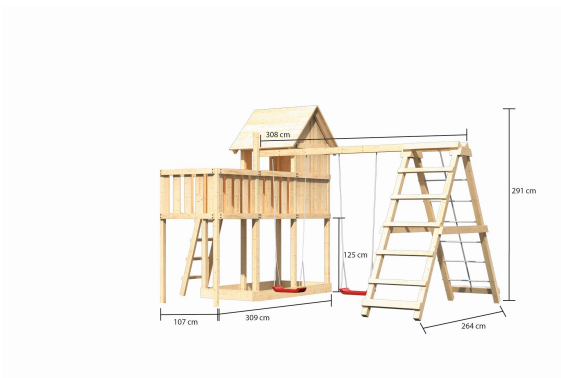

## Stelzenhaus Frieda Artikel-Nr. 8935

**Rutsche**  
Ohne Rutsche

**Anbauplattform**  
Mit Anbauplattform

**Schaukelanbau**  
Doppelschaukelanbau mit  
Klettergerüst

**Kletteranbau**  
Ohne Kletteranbau

<b>Rutschenaufstellmaß Länge</b>	<b>194 cm</b>
<b>Verpackungsmaße mm/Gewicht kg</b>	<b>2390x1030x260x100</b>
<b>Pfostenbreite</b>	<b>6,8 cm</b>
<b>Bedarf Schaukelanker</b>	<b>12</b>
<b>Bedarf Schindeln</b>	<b>1 Paket</b>
<b>Podesthöhe</b>	<b>125 cm</b>
<b>Außenmaß Tiefe</b>	<b>202 cm</b>
<b>Dachform</b>	<b>Satteldach</b>
<b>Anzahl Pfosten</b>	<b>6 Stk.</b>
<b>Material</b>	<b>Nordische Fichte</b>
<b>Bedarf Farbeimer</b>	<b>5</b>
<b>Material Pfosten</b>	<b>Fichte naturbelassen</b>
<b>Bedarf Dachbahn</b>	<b>1 Rolle</b>
<b>Pfostentiefe</b>	<b>6,8 cm</b>
<b>Material Dach</b>	<b>Massivholzdach</b>
<b>Grundfläche</b>	<b>2,02 m<sup>2</sup></b>
<b>Wandstärke</b>	<b>18 mm</b>
<b>Verpackungsmaße mm/Gewicht kg</b>	<b>2390x930x200x36,5</b>
<b>Sandkasten</b>	<b>Inklusive</b>
<b>Verpackungsmaße mm/Gewicht kg</b>	<b>2285x540x300x7</b>
<b>Außenmaß Höhe</b>	<b>291 cm</b>
<b>Außenmaß Breite</b>	<b>202 cm</b>