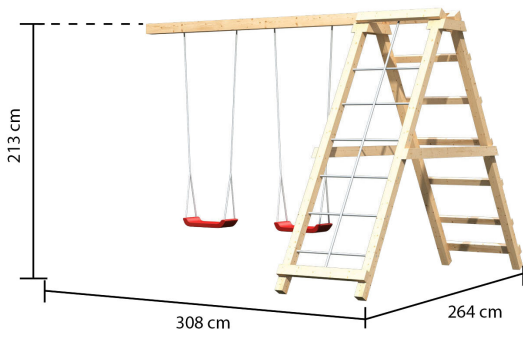

## Stelzenhaus Frieda Artikel-Nr. 8935

**Rutsche**  
Ohne Rutsche

**Anbauplattform**  
Mit Anbauplattform

**Schaukelanbau**  
Doppelschaukelanbau mit  
Klettergerüst

**Kletteranbau**  
Ohne Kletteranbau

<b>Rutschenaufstellmaß Länge</b>	<b>194 cm</b>
<b>Verpackungsmaße mm/Gewicht kg</b>	<b>2390x1030x260x100</b>
<b>Pfostenbreite</b>	<b>6,8 cm</b>
<b>Bedarf Schaukelanker</b>	<b>12</b>
<b>Bedarf Schindeln</b>	<b>1 Paket</b>
<b>Podesthöhe</b>	<b>125 cm</b>
<b>Außenmaß Tiefe</b>	<b>202 cm</b>
<b>Dachform</b>	<b>Satteldach</b>
<b>Anzahl Pfosten</b>	<b>6 Stk.</b>
<b>Material</b>	<b>Nordische Fichte</b>
<b>Bedarf Farbeimer</b>	<b>5</b>
<b>Material Pfosten</b>	<b>Fichte naturbelassen</b>
<b>Bedarf Dachbahn</b>	<b>1 Rolle</b>
<b>Pfostentiefe</b>	<b>6,8 cm</b>
<b>Material Dach</b>	<b>Massivholzdach</b>
<b>Grundfläche</b>	<b>2,02 m<sup>2</sup></b>
<b>Wandstärke</b>	<b>18 mm</b>
<b>Verpackungsmaße mm/Gewicht kg</b>	<b>2390x930x200x36,5</b>
<b>Sandkasten</b>	<b>Inklusive</b>
<b>Verpackungsmaße mm/Gewicht kg</b>	<b>2285x540x300x7</b>
<b>Außenmaß Höhe</b>	<b>291 cm</b>
<b>Außenmaß Breite</b>	<b>202 cm</b>