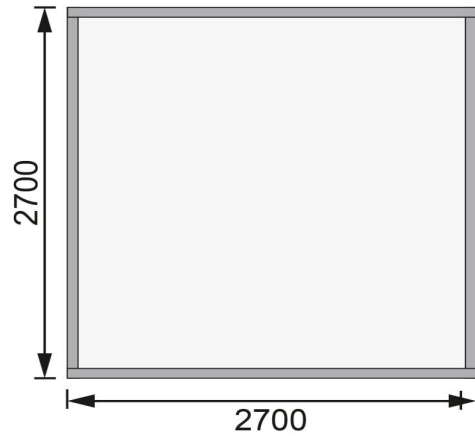

Fundamentplan ohne Boden (in mm)