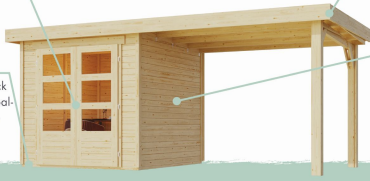

19 MM

Gartenhäuser

- Inkl. moderner Doppelflügelür mit Sicherheitsüberfalle
- Lichtausschnitte aus bruchsicherem Kunstglas

- Immer inkl. kesseldruck imprägnierter Bodenbalken für einen langfristigen Schutz gegen aufsteigende Fäulnis

- Dach aus Dachplatten
- Weite Dachüberstände bieten Witterungsschutz
- Teilweise im Set mit Anbaudach erhältlich

- 19 mm starkes Steck-Schraubsystem
- Wasserabweisende Profilierung