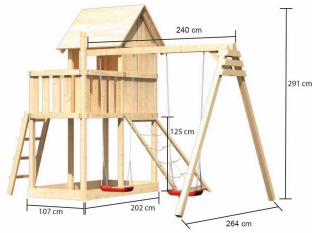

Produktinformation

Stelzenhaus Frieda Artikel-Nr. 8952

Anbauplattform
Ohne Anbauplattform

Rutsche
Ohne Rutsche

Schaukelanbau
Doppelschaukelanbau

Kletteranbau
Mit Netzrampe

Rutschenaufstellmaß Länge	194 cm
Verpackungsmaße mm/Gewicht kg	2390x1030x260x100
Pfostenbreite	6,8 cm
Bedarf Schindeln	1 Paket
Podesthöhe	125 cm
Außenmaß Tiefe	202 cm
Dachform	Satteldach
Anzahl Pfosten	6 Stk.
Material	Nordische Fichte
Bedarf Schaukelanker	8
Material Pfosten	Fichte naturbelassen
Bedarf Dachbahn	1 Rolle
Pfostentiefe	6,8 cm
Material Dach	Massivholzdach
Grundfläche	2,02 m ²
Bedarf Farbeimer	4
Wandstärke	18 mm
Verpackungsmaße mm/Gewicht kg	2390x930x200x36,5
Sandkasten	Inklusive
Verpackungsmaße mm/Gewicht kg	2285x540x300x7
Außenmaß Höhe	291 cm
Außenmaß Breite	202 cm