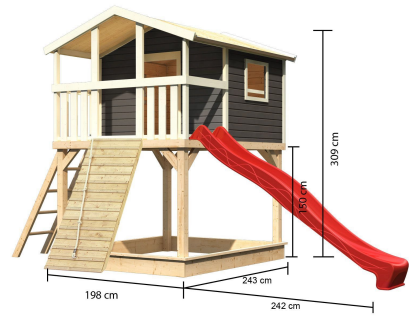

## Stelzenhaus Benjamin Artikel-Nr. 9099

Schaukelanbau  
Ohne Schaukelanbau

Rutsche  
Rutsche Rot

Weiteres Zubehör  
Mit Holzrampe

Farbe  
Terragrau

Pfostenbreite	9 cm
Bedarf Dachbahn	3 Rollen
Außenmaß Tiefe	244 cm
Wandstärke	19 mm
Außenmaß Breite	198 cm
Schaukelanbau	Ohne Schaukelanbau
Dachform	Satteldach
Grundfläche	4,84 m <sup>2</sup>
Material	Nordische Fichte
Podesthöhe	150 cm
Material Pfosten	Fichte naturbelassen
Bedarf Schindeln	2 Pakete
Außenmaß Höhe	309 cm
Material Dach	Massivholzdach
Bedarf Schaukelanker	4
Anzahl Pfosten	4 Stk.
Pfostentiefe	9 cm
Verpackungsmaße mm/Gewicht kg	2390x1230x460x290
Rutschenaufstellmaß Länge	242 cm
Rutsche	Rutsche Rot
Weiteres Zubehör	Mit Holzrampe
Farbe	Terragrau

- 19 MM WANDPROFIL
- 01 Aus nordischer Fichte gehobelt
  - 02 Perfekte Fräsung
  - 03 Perfekter Sitz
  - 04 Wasserabweisende Profilierung