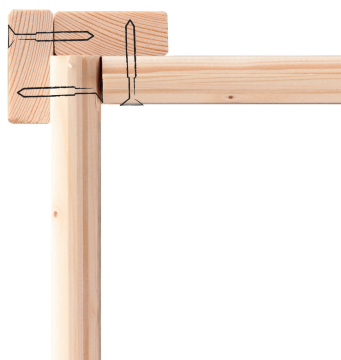

Produktinformation

Stelzenhaus Gernegroß Artikel-Nr. 91188

Rutsche
Ohne Rutsche

Schaukelanbau
Ohne Schaukelanbau

Weiteres Zubehör
Ohne weiteres Zubehör

Farbe
Naturbelassen

Pfostenbreite	9 cm
Rutsche	Ohne Rutsche
Grundfläche	2,9 m ²
Bedarf Dachbahn	3 Rollen
Außenmaß Tiefe	244 cm
Wandstärke	19 mm
Schaukelanbau	Ohne Schaukelanbau
Dachform	Satteldach
Material	Nordische Fichte
Podesthöhe	150 cm
Material Pfosten	Fichte naturbelassen
Weiteres Zubehör	Ohne weiteres Zubehör
Sandkasten	Optional
Bedarf Schindeln	3 Pakete
Material Dach	Massivholzdach
Farbe	Naturbelassen
Anzahl Pfosten	4 Stk.
Verpackungsmaße mm/Gewicht kg	2390x1230x350x233
Pfostentiefe	9 cm
Außenmaß Breite	120 cm
Rutschenaufstellmaß Länge	242 cm
Außenmaß Höhe	325 cm
Verpackungsmaße mm/Gewicht kg	2900x450x320x11

19 MM WANDPROFIL

- 01 Aus nordischer Fichte gehobelt
- 02 Perfekte Fräsung
- 03 Perfekter Sitz
- 04 Wasserabweisende Profilierung