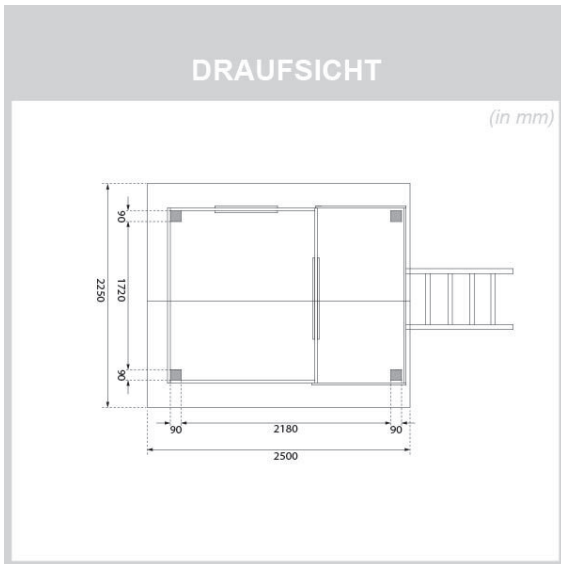

## Stelzenhaus Benjamin Artikel-Nr. 91202

**Rutsche**  
Ohne Rutsche

**Schaukelanbau**  
Ohne Schaukelanbau

**Weiteres Zubehör**  
Ohne weiteres Zubehör

**Farbe**  
Naturbelassen

<b>Pfostenbreite</b>	<b>9 cm</b>
<b>Rutsche</b>	<b>Ohne Rutsche</b>
<b>Bedarf Dachbahn</b>	<b>3 Rollen</b>
<b>Außenmaß Tiefe</b>	<b>244 cm</b>
<b>Wandstärke</b>	<b>19 mm</b>
<b>Außenmaß Breite</b>	<b>198 cm</b>
<b>Schaukelanbau</b>	<b>Ohne Schaukelanbau</b>
<b>Dachform</b>	<b>Satteldach</b>
<b>Grundfläche</b>	<b>4,84 m<sup>2</sup></b>
<b>Material</b>	<b>Nordische Fichte</b>
<b>Podesthöhe</b>	<b>150 cm</b>
<b>Material Pfosten</b>	<b>Fichte naturbelassen</b>
<b>Weiteres Zubehör</b>	<b>Ohne weiteres Zubehör</b>
<b>Bedarf Schindeln</b>	<b>2 Pakete</b>
<b>Außenmaß Höhe</b>	<b>309 cm</b>
<b>Verpackungsmaße mm/Gewicht kg</b>	<b>2100x300x210x27</b>
<b>Material Dach</b>	<b>Massivholzdach</b>
<b>Farbe</b>	<b>Naturbelassen</b>
<b>Anzahl Pfosten</b>	<b>4 Stk.</b>
<b>Pfostentiefe</b>	<b>9 cm</b>
<b>Verpackungsmaße mm/Gewicht kg</b>	<b>2390x1230x460x290</b>
<b>Rutschenaufstellmaß Länge</b>	<b>242 cm</b>
<b>Verpackungsmaße mm/Gewicht kg</b>	<b>2900x450x320x11</b>

19 MM WANDPROFIL

- 01 Aus nordischer Fichte gehobelt
- 02 Perfekte Fräsung
- 03 Perfekter Sitz
- 04 Wasserabweisende Profilierung