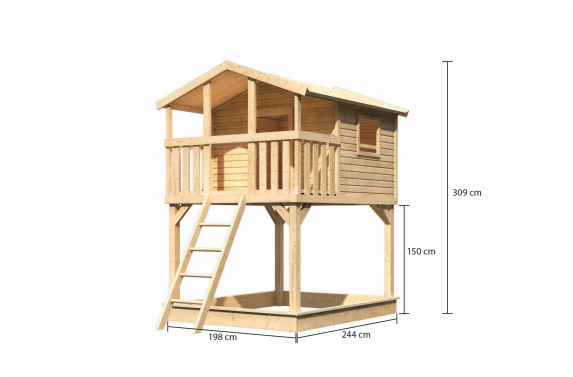

## Stelzenhaus Benjamin Artikel-Nr. 91202

**Rutsche**  
Ohne Rutsche

**Schaukelanbau**  
Ohne Schaukelanbau

**Weiteres Zubehör**  
Ohne weiteres Zubehör

**Farbe**  
Naturbelassen

<b>Pfostenbreite</b>	<b>9 cm</b>
<b>Rutsche</b>	<b>Ohne Rutsche</b>
<b>Bedarf Dachbahn</b>	<b>3 Rollen</b>
<b>Außenmaß Tiefe</b>	<b>244 cm</b>
<b>Wandstärke</b>	<b>19 mm</b>
<b>Außenmaß Breite</b>	<b>198 cm</b>
<b>Schaukelanbau</b>	<b>Ohne Schaukelanbau</b>
<b>Dachform</b>	<b>Satteldach</b>
<b>Grundfläche</b>	<b>4,84 m<sup>2</sup></b>
<b>Material</b>	<b>Nordische Fichte</b>
<b>Podesthöhe</b>	<b>150 cm</b>
<b>Material Pfosten</b>	<b>Fichte naturbelassen</b>
<b>Weiteres Zubehör</b>	<b>Ohne weiteres Zubehör</b>
<b>Bedarf Schindeln</b>	<b>2 Pakete</b>
<b>Außenmaß Höhe</b>	<b>309 cm</b>
<b>Verpackungsmaße mm/Gewicht kg</b>	<b>2100x300x210x27</b>
<b>Material Dach</b>	<b>Massivholzdach</b>
<b>Farbe</b>	<b>Naturbelassen</b>
<b>Anzahl Pfosten</b>	<b>4 Stk.</b>
<b>Pfostentiefe</b>	<b>9 cm</b>
<b>Verpackungsmaße mm/Gewicht kg</b>	<b>2390x1230x460x290</b>
<b>Rutschenaufstellmaß Länge</b>	<b>242 cm</b>
<b>Verpackungsmaße mm/Gewicht kg</b>	<b>2900x450x320x11</b>

19 MM WANDPROFIL

- 01 Aus nordischer Fichte gehobelt
- 02 Perfekte Fräsung
- 03 Perfekter Sitz
- 04 Wasserabweisende Profilierung