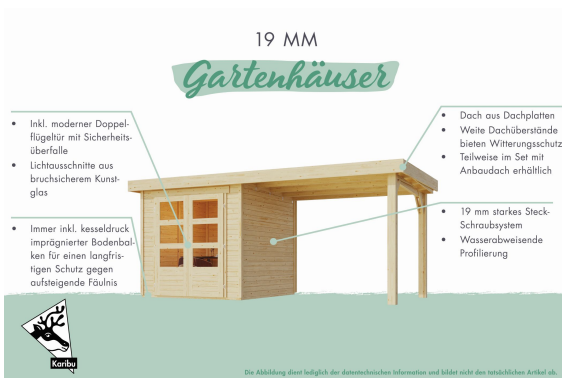

## Gartenhaus Askola 3,5 Artikel-Nr. 9141

Anbaudach  
ohne Anbaudach

Farbe  
Terragrau

Grundfläche	5,76 m <sup>2</sup>
Seitenhöhe	195 cm
Tür Breite	70,5 cm
Dachtiefe	262 cm
Wandstärke	19 mm
Innenmaß Tiefe	238 cm
Dachfläche	6,8 m <sup>2</sup>
Verpackungsmaße mm/Gewicht kg	2400x1020x450x324
Tür Höhe	176,5 cm
Dachtyp	Dachplatte
Material	Nordische Fichte
Sockelmaß Tiefe	242 cm
Innenmaß Breite	234 cm
Dachbreite	266 cm
Dach Materialstärke	16 mm
Firsthöhe	211 cm
Außenmaß Breite	242 cm
Außenmaß Tiefe	246 cm
Tür Scheibe Material	Kunstglas
Schneelast	85 kg/m <sup>2</sup>
Bedarf Dachbahn	2 Rollen
Durchgangsmaß Breite	139 cm
Durchgangsmaß Höhe	175 cm
Sockelmaß Breite	238 cm
Dachform	Flachdach
Umbauter Raum	11,5 m <sup>3</sup>
Dachneigung	3°
Schloss	Sicherheitsüberfalle
Farbe	Terragrau