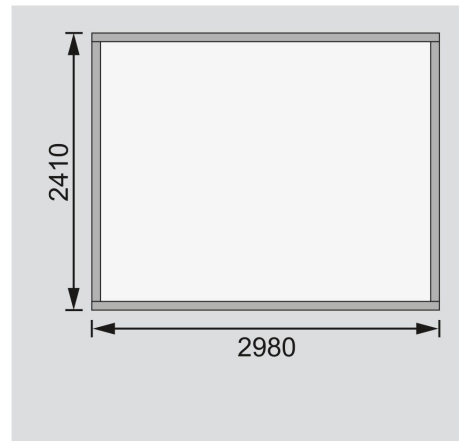

## Gartenhaus Askola 5 Artikel-Nr. 9142

Anbaudach  
ohne Anbaudach

Farbe  
Terragrau

Seitenhöhe	195 cm
Sockelmaß Breite	298 cm
Dachfläche	8,6 m <sup>2</sup>
Tür Breite	70,5 cm
Dachtiefe	262 cm
Wandstärke	19 mm
Innenmaß Tiefe	238 cm
Tür Höhe	176,5 cm
Dachtyp	Dachplatte
Material	Nordische Fichte
Grundfläche	7,21 m <sup>2</sup>
Sockelmaß Tiefe	242 cm
Innenmaß Breite	294 cm
Dach Materialstärke	16 mm
Firsthöhe	211 cm
Außenmaß Tiefe	246 cm
Verpackungsmaße mm/Gewicht kg	3000x1030x460x378
Tür Scheibe Material	Kunstglas
Schneelast	85 kg/m <sup>2</sup>
Bedarf Dachbahn	2 Rollen
Durchgangsmaß Breite	139 cm
Durchgangsmaß Höhe	175 cm
Dachform	Flachdach
Dachneigung	3°
Außenmaß Breite	302 cm
Schloss	Sicherheitsüberfalle
Umbauter Raum	8,6 m <sup>3</sup>
Farbe	Terragrau
Dachbreite	330 cm

Die Abbildung dient lediglich der datentechnischen Information und bildet nicht den tatsächlichen Artikel ab.

**Fundamentplan ohne Boden (in mm)**

19mm PROFILE

KDI UNTERLEGER