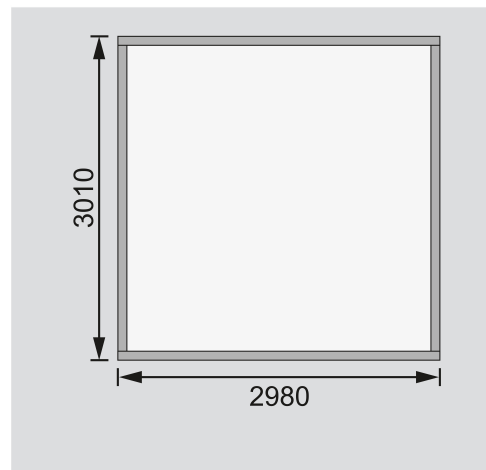

Produktinformation

Gartenhaus Askola 6 Artikel-Nr. 9143

Anbaudach
ohne Anbaudach

Farbe
Terragrau

Seitenhöhe	195 cm
Sockelmaß Breite	298 cm
Tür Breite	70,5 cm
Wandstärke	19 mm
Innenmaß Tiefe	298 cm
Verpackungsmaße mm/Gewicht kg	3000x1040x520x460
Tür Höhe	176,5 cm
Dachfläche	10,8 m ²
Dachtyp	Dachplatte
Material	Nordische Fichte
Dachtiefe	331 cm
Innenmaß Breite	294 cm
Dach Materialstärke	16 mm
Sockelmaß Tiefe	302 cm
Tür Scheibe Material	Kunstglas
Schneelast	85 kg/m ²
Umbauter Raum	18,3 m ³
Durchgangsmaß Breite	139 cm
Grundfläche	9 m ²
Durchgangsmaß Höhe	175 cm
Dachform	Flachdach
Dachneigung	3°
Außenmaß Breite	302 cm
Dachbreite	334 cm
Außenmaß Tiefe	306 cm
Firsthöhe	216 cm
Schloss	Sicherheitsüberfalle
Farbe	Terragrau
Bedarf Dachbahn	3 Rollen

KDI UNTERLEGER

Fundamentplan ohne Boden (in mm)

19mm PROFILE

19 MM
Gartenhäuser

- Inkl. moderner Doppel-
flügelür mit Sicherheits-
überfalle
- Lichtausschnitte aus
bruchsiclerem Kunst-
glas
- Immer inkl. kesseldruck
imprägnierter Bodenbal-
ken für einen langfris-
tigen Schutz gegen
aufsteigende Fäulnis
- Dach aus Dachplatten
- Weite Dachüberstände
bieten Witterungsschutz
- Teilweise im Set mit
Anbaudach erhältlich
- 19 mm starkes Steck-
Schraubsystem
- Wasserabweisende
Profilierung

 Die Abbildung dient lediglich der datentechnischen Information und bildet nicht den tatsächlichen Artikel ab.