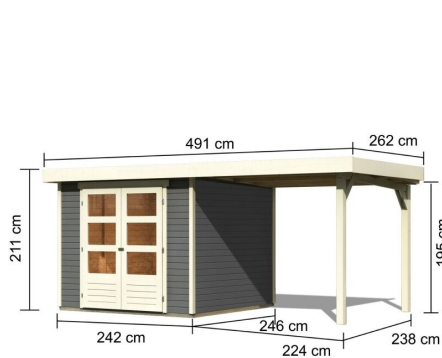

## Gartenhaus Askola 3,5 Artikel-Nr. 9144

Anbaudach  
2,40m breit

Farbe  
Terragrau

Grundfläche	5,76 m <sup>2</sup>
Seitenhöhe	195 cm
Dachfläche	12,86 m <sup>2</sup>
Tür Breite	70,5 cm
Dachtiefe	262 cm
Wandstärke	19 mm
Innenmaß Tiefe	238 cm
Verpackungsmaße mm/Gewicht kg	2390x1030x240x130
Außenmaß Breite	462 cm
Verpackungsmaße mm/Gewicht kg	2400x1020x450x324
Tür Höhe	176,5 cm
Dachtyp	Dachplatte
Material	Nordische Fichte
Sockelmaß Tiefe	242 cm
Innenmaß Breite	234 cm
Dach Materialstärke	16 mm
Firsthöhe	211 cm
Außenmaß Tiefe	246 cm
Tür Scheibe Material	Kunstglas
Schneelast	85 kg/m <sup>2</sup>
Durchgangsmaß Breite	139 cm
Durchgangsmaß Höhe	175 cm
Sockelmaß Breite	238 cm
Dachform	Flachdach
Umbauter Raum	11,5 m <sup>3</sup>
Dachneigung	3°
Bedarf Dachbahn	4 Rollen
Schloss	Sicherheitsüberfalle
Dachbreite	491 cm
Farbe	Terragrau

**19mm PROFILE**