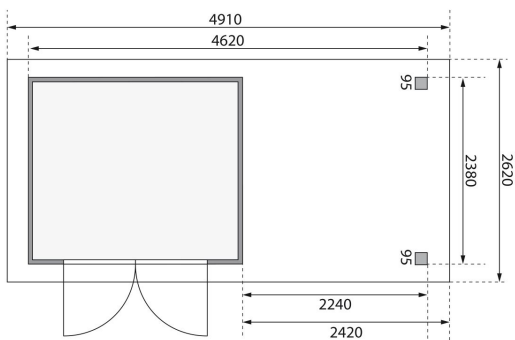

## Gartenhaus Askola 3,5 Artikel-Nr. 9144

Anbaudach  
2,40m breit

Farbe  
Terragrau

Grundfläche	5,76 m <sup>2</sup>
Seitenhöhe	195 cm
Dachfläche	12,86 m <sup>2</sup>
Tür Breite	70,5 cm
Dachtiefe	262 cm
Wandstärke	19 mm
Innenmaß Tiefe	238 cm
Verpackungsmaße mm/Gewicht kg	2390x1030x240x130
Außenmaß Breite	462 cm
Verpackungsmaße mm/Gewicht kg	2400x1020x450x324
Tür Höhe	176,5 cm
Dachtyp	Dachplatte
Material	Nordische Fichte
Sockelmaß Tiefe	242 cm
Innenmaß Breite	234 cm
Dach Materialstärke	16 mm
Firsthöhe	211 cm
Außenmaß Tiefe	246 cm
Tür Scheibe Material	Kunstglas
Schneelast	85 kg/m <sup>2</sup>
Durchgangsmaß Breite	139 cm
Durchgangsmaß Höhe	175 cm
Sockelmaß Breite	238 cm
Dachform	Flachdach
Umbauter Raum	11,5 m <sup>3</sup>
Dachneigung	3°
Bedarf Dachbahn	4 Rollen
Schloss	Sicherheitsüberfalle
Dachbreite	491 cm
Farbe	Terragrau

**19mm PROFILE**

Die Abbildung dient lediglich der datentechnischen Information und bildet nicht den tatsächlichen Artikel ab.