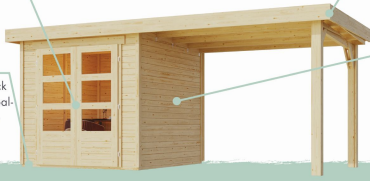

19 MM

Gartenhäuser

- Inkl. moderner Doppel-
  flügeltür mit Sicherheits-
  überfalle
- Lichtausschnitte aus
  bruchsickeem Kunst-
  glas

- Immer inkl. kesseldruck
  imprägnierter Bodenbal-
  ken für einen langfris-
  tigen Schutz gegen
  aufsteigende Fäulnis

- Dach aus Dachplatten
- Weite Dachüberstände
  bieten Witterungsschutz
- Teilweise im Set mit
  Anbaudach erhältlich

- 19 mm starkes Steck-
  Schraubsystem
- Wasserabweisende
  Profilierung