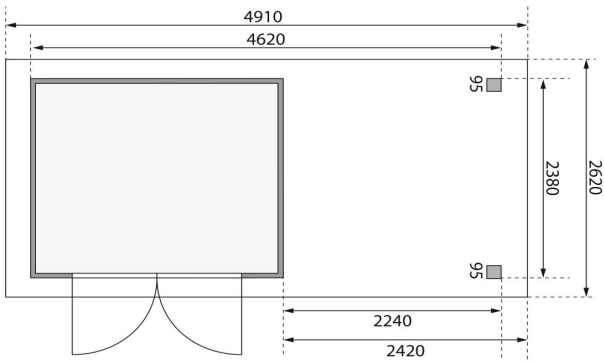

KDI UNTERLEGER