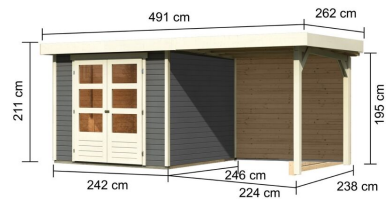

Produktinformation

Gartenhaus Askola 3,5 Artikel-Nr. 9145

Anbaudach
2,40m breit inkl. Rückwand

Farbe
Terragrau

Grundfläche	5,76 m ²
Seitenhöhe	195 cm
Dachfläche	12,86 m ²
Tür Breite	70,5 cm
Dachtiefe	262 cm
Wandstärke	19 mm
Innenmaß Tiefe	238 cm
Verpackungsmaße mm/Gewicht kg	2390x1030x240x130
Außenmaß Breite	462 cm
Verpackungsmaße mm/Gewicht kg	2400x1020x450x324
Tür Höhe	176,5 cm
Dachtyp	Dachplatte
Material	Nordische Fichte
Sockelmaß Tiefe	242 cm
Innenmaß Breite	234 cm
Dach Materialstärke	16 mm
Firsthöhe	211 cm
Außenmaß Tiefe	246 cm
Verpackungsmaße mm/Gewicht kg	2300x300x280x52
Tür Scheibe Material	Kunstglas
Schneelast	85 kg/m ²
Durchgangsmaß Breite	139 cm
Durchgangsmaß Höhe	175 cm
Sockelmaß Breite	238 cm
Dachform	Flachdach
Umbauter Raum	11,5 m ³
Dachneigung	3°
Bedarf Dachbahn	4 Rollen
Schloss	Sicherheitsüberfalle
Dachbreite	491 cm
Farbe	Terragrau

19mm PROFILE

KDI UNTERLEGER

19 MM

Gartenhäuser

- Inkl. moderner Doppel-
flügeltür mit Sicherheits-
überfalle
- Lichtausschnitte aus
bruchsickeem Kunst-
glas

- Immer inkl. kesseldruck
imprägnierter Bodenbal-
ken für einen langfris-
tigen Schutz gegen
aufsteigende Fäulnis

- Dach aus Dachplatten
- Weite Dachüberstände
bieten Witterungsschutz
- Teilweise im Set mit
Anbaudach erhältlich

- 19 mm starkes Steck-
Schraubsystem
- Wasserabweisende
Profilierung

Die Abbildung dient lediglich der datentechnischen Information und bildet nicht den tatsächlichen Artikel ab.