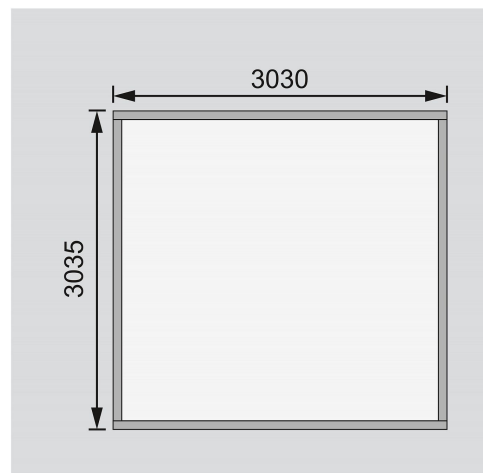

## Gartenhaus Northeim 3

Artikel-Nr. 91459

Anbaudach  
ohne Anbaudach

Farbe  
Terragrau

Verpackungsmaße mm/Gewicht kg	2300x720x270x62,8
Durchgangsmaß Höhe	170 cm
Dachbreite	346 cm
Dachneigung	6°
Tür Breite	70,5 cm
Schloss	Zylinderschloss mit 3 Schlüsseln
Dachtyp	Massivholzdach
Grundfläche	9,3 m <sup>2</sup>
Dachfläche	12,9 m <sup>2</sup>
Innenmaß Tiefe	297 cm
Tür Höhe	176,5 cm
Verpackungsmaße mm/Gewicht kg	3100x600x320x128
Material	Nordische Fichte
Sockelmaß Breite	305 cm
Firsthöhe	238 cm
Dach Materialstärke	19 mm
Außenmaß Tiefe	309 cm
Außenmaß Breite	309 cm
Seitenhöhe	189 cm
Tür Scheibe Material	Kunstglas
Schneelast	85 kg/m <sup>2</sup>
Durchgangsmaß Breite	140 cm
Wandstärke	38 mm
Dachtiefe	331,5 cm
Sockelmaß Tiefe	305 cm
Verpackungsmaße mm/Gewicht kg	3320x600x380x225
Verpackungsmaße mm/Gewicht kg	3300x1170x530x623
Dachform	Pultdach
Umbauter Raum	19,2 m <sup>3</sup>
Farbe	Terragrau
Innenmaß Breite	297 cm
Bedarf Dachbahn	3 Rollen

**Fundamentplan ohne Boden (in mm)**

**38 MM**  
*Gartenhäuser*

- 38 mm starkes Steck-Schraubsystem
- Wasserabweisende Profilierung
- Immer inkl. kesseldruck-impregnierter Bodenbalken für einen langfristigen Schutz gegen aufsteigende Fäulnis
- Massivholzdach
- Weite Dachüberstände bieten Witterungsschutz
- Inkl. Tür mit Zylinderschloss und 3 Schlüsseln
- Lichtausschnitte aus bruchsicherem Kunstglas

Die Abbildung dient lediglich der datentechnischen Information und bildet nicht den tatsächlichen Artikel ab.