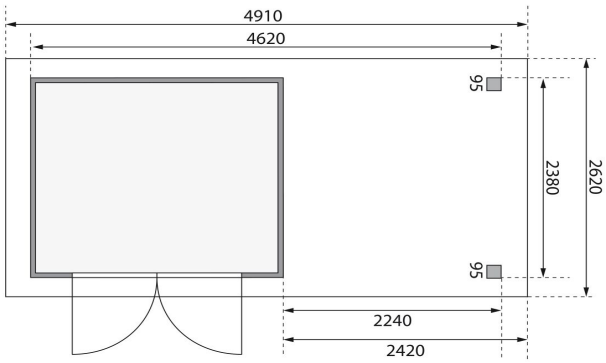

Produktinformation

Gartenhaus Askola 3,5 Artikel-Nr. 9146

Anbaudach
2,40m breit inkl. Seiten- und Rückwand

Farbe
Terragrau

Grundfläche	5,76 m ²
Seitenhöhe	195 cm
Dachfläche	12,86 m ²
Tür Breite	70,5 cm
Dachtiefe	262 cm
Wandstärke	19 mm
Innenmaß Tiefe	238 cm
Verpackungsmaße mm/Gewicht kg	2380x300x230x38
Verpackungsmaße mm/Gewicht kg	2390x1030x240x130
Außenmaß Breite	462 cm
Verpackungsmaße mm/Gewicht kg	2400x1020x450x324
Tür Höhe	176,5 cm
Dachtyp	Dachplatte
Material	Nordische Fichte
Sockelmaß Tiefe	242 cm
Innenmaß Breite	234 cm
Dach Materialstärke	16 mm
Firsthöhe	211 cm
Außenmaß Tiefe	246 cm
Verpackungsmaße mm/Gewicht kg	2300x300x280x52
Tür Scheibe Material	Kunstglas
Schneelast	85 kg/m ²
Durchgangsmaß Breite	139 cm
Durchgangsmaß Höhe	175 cm
Sockelmaß Breite	238 cm
Dachform	Flachdach
Umbauter Raum	11,5 m ³
Dachneigung	3°
Bedarf Dachbahn	4 Rollen
Schloss	Sicherheitsüberfalle
Dachbreite	491 cm
Farbe	Terragrau

Die Abbildung dient lediglich der datentechnischen Information und bildet nicht den tatsächlichen Artikel ab.

19mm PROFILE