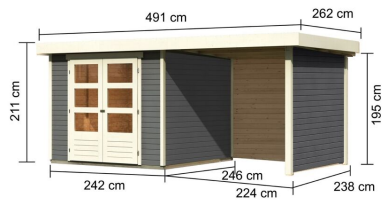

Produktinformation

Gartenhaus Askola 3,5 Artikel-Nr. 9146

Anbaudach
2,40m breit inkl. Seiten- und Rückwand

Farbe
Terragrau

Grundfläche	5,76 m ²
Seitenhöhe	195 cm
Dachfläche	12,86 m ²
Tür Breite	70,5 cm
Dachtiefe	262 cm
Wandstärke	19 mm
Innenmaß Tiefe	238 cm
Verpackungsmaße mm/Gewicht kg	2380x300x230x38
Verpackungsmaße mm/Gewicht kg	2390x1030x240x130
Außenmaß Breite	462 cm
Verpackungsmaße mm/Gewicht kg	2400x1020x450x324
Tür Höhe	176,5 cm
Dachtyp	Dachplatte
Material	Nordische Fichte
Sockelmaß Tiefe	242 cm
Innenmaß Breite	234 cm
Dach Materialstärke	16 mm
Firsthöhe	211 cm
Außenmaß Tiefe	246 cm
Verpackungsmaße mm/Gewicht kg	2300x300x280x52
Tür Scheibe Material	Kunstglas
Schneelast	85 kg/m ²
Durchgangsmaß Breite	139 cm
Durchgangsmaß Höhe	175 cm
Sockelmaß Breite	238 cm
Dachform	Flachdach
Umbauter Raum	11,5 m ³
Dachneigung	3°
Bedarf Dachbahn	4 Rollen
Schloss	Sicherheitsüberfalle
Dachbreite	491 cm
Farbe	Terragrau

KDI UNTERLEGER

19 MM
Gartenhäuser

- Inkl. moderner Doppel-Flügeltür mit Sicherheitsüberfalle
- Lichtausschnitte aus bruchsicherem Kunstglas
- Immer inkl. kesseldruck imprägnierter Bodenbalken für einen langfristigen Schutz gegen aufsteigende Feuchtigkeit
- Dach aus Dachplatten
- Weite Dachüberstände bieten Witterungsschutz
- Teilweise im Set mit Anbaudach erhältlich
- 19 mm starkes Steck-Schraubsystem
- Wasserabweisende Profilierung

Die Abbildung dient lediglich der datentechnischen Information und bildet nicht den tatsächlichen Artikel ab.

19mm PROFILE